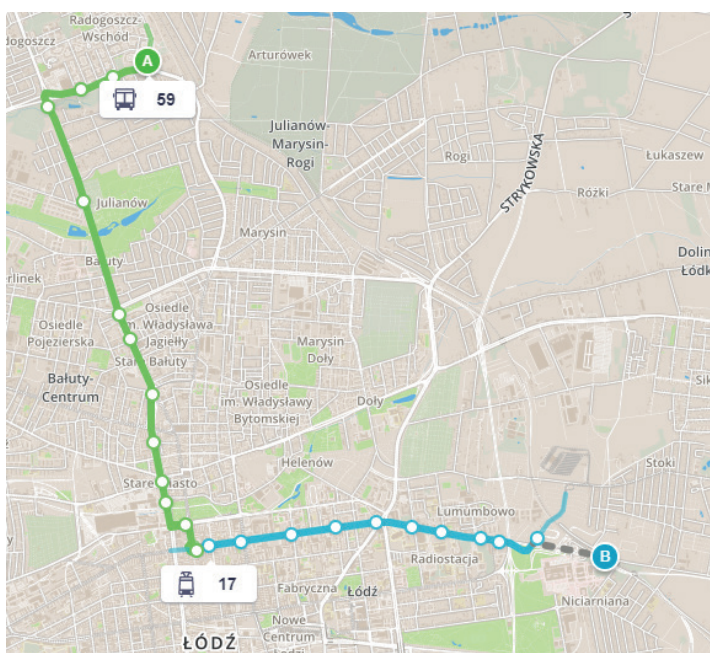

JAK DOJECHAĆ?

ALTERNATYWNE TRASY DOJAZDU DO STACJI

ŁÓDZKA KOLEJ AGLOMERACYJNA W ZWIĄZKU Z PRACAMI MODERNIZACYJNYMI NA LINII ZGIERZ - ŁÓDŹ WIDZEW

ZGIERZ ► ŁÓDŹ STOKI

Z45
Z46

przystanek:
Kurak

kierunek: Radogoszcz Wschód
10 minut
5 przystanków

- ▶ bilety ŁKA strefowe: jednorazowe i okresowe honorowane są w pojazdach lokalnego transportu zbiorowego na liniach autobusowych Z45 i Z46 na odcinku od granic Miasta Łodzi do Zgierza (obszar strefy 2);
- ▶ bilety ŁKA odcinkowe okresowe oraz jednorazowe (relacyjne), wydane na przejazd z/do p.o. Łódź Arturówek, Łódź Marysin, Łódź Stoki honorowane są na liniach autobusowych Z45 i Z46 lokalnego transportu zbiorowego na odcinku od granic Miasta Łodzi do Zgierza - obszar strefy 2 (lub odwrotnie) oraz na wszystkich innych liniach lokalnego transportu zbiorowego na terenie Miasta Łodzi, przy czym kierunek podróży pasażera musi być zbieżny z relacją wskazaną na bilecie „ŁKA” sp. z o.o.
- ▶ w pociągach „PKP Intercity” S.A. na odcinku Łódź Widzew – Zgierz (przez Łódź Kaliską) lub odwrotnie wprowadza się honorowanie wszystkich ważnych biletów na przejazdy pociągami „ŁKA” sp. z o.o.

ŁÓDŹ STOKI ► ZGIERZ

64

przystanek:
Edwarda - Pomorska

kierunek: Bałucki Rynek
26 minut
17 przystanków

65

przystanek:
Bałucki Rynek

kierunek: Radogoszcz Wschód
12 minut
9 przystanków

Z45 Z46

przystanek:
Radogoszcz Wschód

kierunek: Ozorków
10 minut
5 przystanków