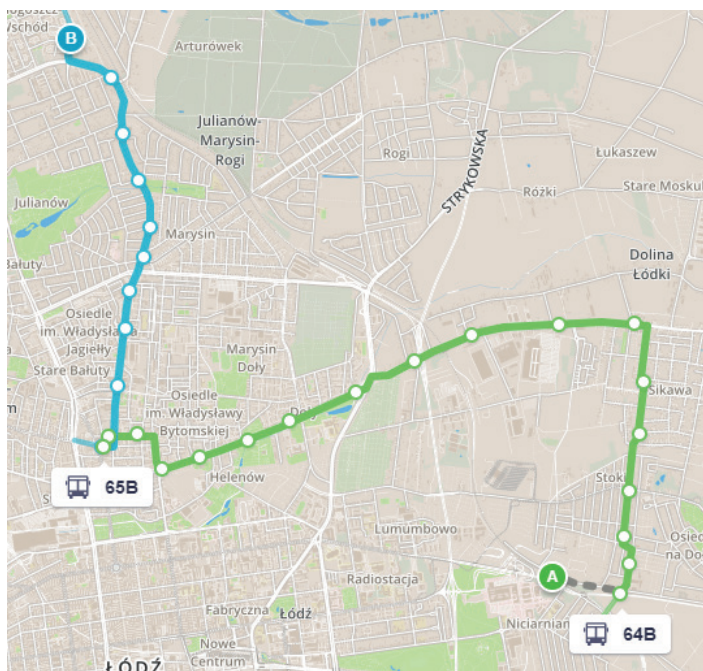

JAK DOJECHAĆ?

ALTERNATYWNE TRASY DOJAZDU DO STACJI

ŁÓDZKA KOLEJ AGLOMERACYJNA W ZWIĄZKU Z PRACAMI MODERNIZACYJNYMI NA LINII ZGIERZ - ŁÓDŹ WIDZEW

ZGIERZ ► ŁÓDŹ STOKI

Z45
Z46

przystanek:
Kurak

kierunek: Radogoszcz Wschód
10 minut
5 przystanków

59

przystanek:
Radogoszcz Wschód

kierunek: Palki
26 minut
12 przystanków

17

przystanek:
Pomorska - Plac Wolności

kierunek: Telefoniczna-Stoki
16 minut
9 przystanków

HONOROWANIE BILETÓW ŁKA

W terminie od 20 października 2019 r. do 31 grudnia 2019 r. wprowadza się honorowanie biletów „ŁKA” sp. z o.o. w pojazdach lokalnego transportu zbiorowego w Łodzi, zgodnie z poniższym:

ŁÓDŹ STOKI ► ZGIERZ

64

przystanek:
Edwarda - Pomorska

kierunek: Bałucki Rynek
26 minut
17 przystanków

65

przystanek:
Bałucki Rynek

kierunek: Radogoszcz Wschód
12 minut
9 przystanków

Z45 Z46

przystanek:
Radogoszcz Wschód

kierunek: Ozorków
10 minut
5 przystanków