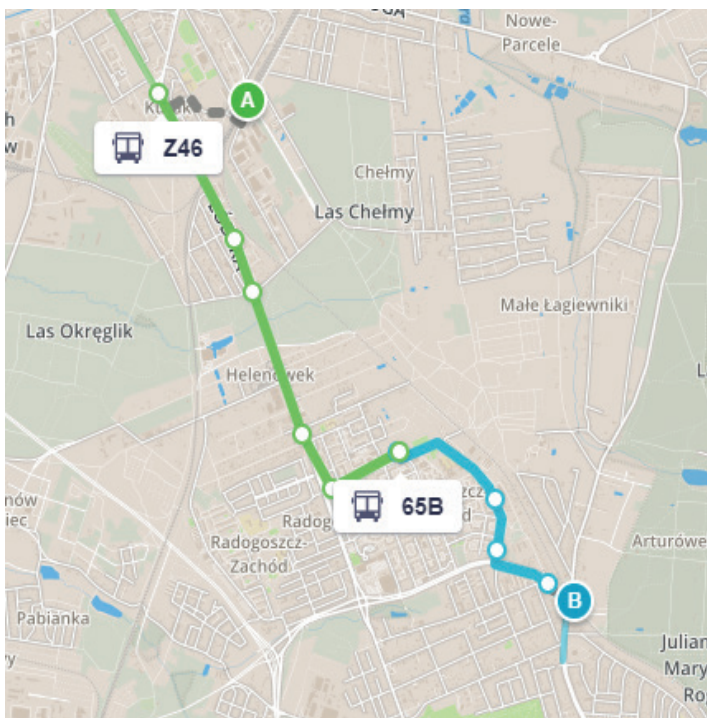

## ALTERNATYWNE TRASY DOJAZDU DO STACJI

ŁÓDZKA KOLEJ AGLOMERACYJNA W ZWIĄZKU Z PRACAMI MODERNIZACYJNYMI NA LINII ZGIERZ - ŁÓDŹ WIDZEW

### ZGIERZ ► ŁÓDŹ ARTURÓWEK

 **Z45**  
przystanek:  
*Kurak*

kierunek: Radogoszcz Wschód  
10 minut  
5 przystanków

 **65**  
przystanek:  
*Radogoszcz Wsch.*

kierunek: Lotnisko  
5 minut  
3 przystanki

 **Z46**  
przystanek:  
*Kurak*

kierunek: Radogoszcz Wschód  
10 minut  
5 przystanków

 **65**  
przystanek:  
*Radogoszcz Wsch.*

kierunek: Lotnisko  
5 minut  
3 przystanki

# Z46

przystanek:  
Radogoszcz Wschód

kierunek: Ozorków  
10 minut  
5 przystanków