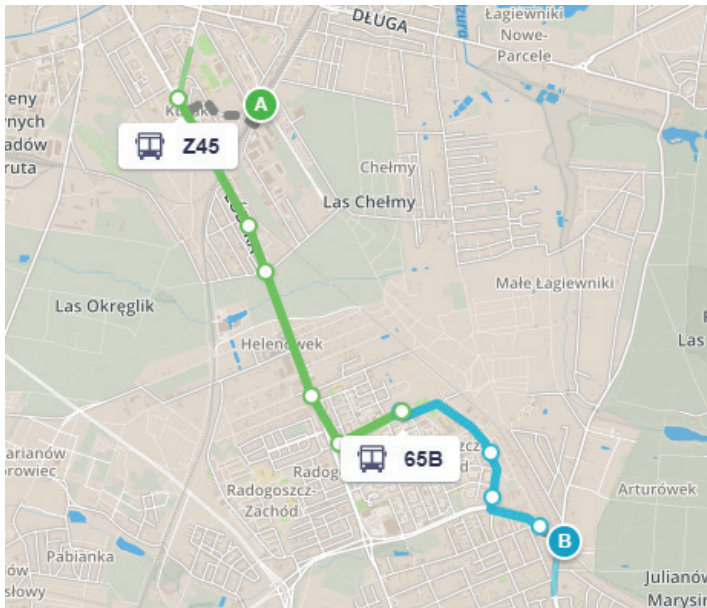

## ALTERNATYWNE TRASY DOJAZDU DO STACJI

ŁÓDZKA KOLEJ AGLOMERACYJNA W ZWIĄZKU Z PRACAMI MODERNIZACYJNYMI NA LINII ZGIERZ - ŁÓDŹ WIDZEW

### ZGIERZ ► ŁÓDŹ ARTURÓWEK

 **Z45**  
przystanek:  
*Kurak*

kierunek: Radogoszcz Wschód  
10 minut  
5 przystanków

 **65**  
przystanek:  
*Radogoszcz Wsch.*

kierunek: Lotnisko  
5 minut  
3 przystanki

 **Z46**  
przystanek:  
*Kurak*

kierunek: Radogoszcz Wschód  
10 minut  
5 przystanków

 **65**  
przystanek:  
*Radogoszcz Wsch.*

kierunek: Lotnisko  
5 minut  
3 przystanki

# Z46

przystanek:  
Radogoszcz Wschód

kierunek: Ozorków  
10 minut  
5 przystanków