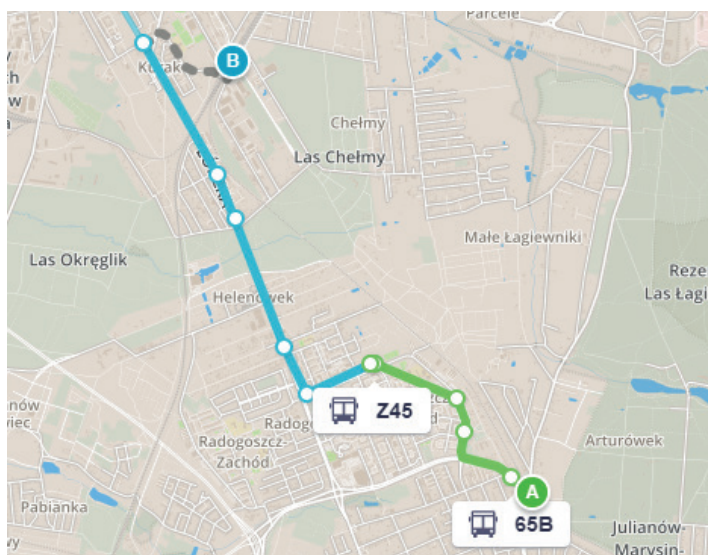

### ZGIERZ ► ŁÓDŹ ARTURÓWEK

 **Z45**  
przystanek:  
*Kurak*

kierunek: Radogoszcz Wschód  
10 minut  
5 przystanków

 **65**  
przystanek:  
*Radogoszcz Wsch.*

kierunek: Lotnisko  
5 minut  
3 przystanki

 **Z46**  
przystanek:  
*Kurak*

kierunek: Radogoszcz Wschód  
10 minut  
5 przystanków

 **65**  
przystanek:  
*Radogoszcz Wsch.*

kierunek: Lotnisko  
5 minut  
3 przystanki

# 65

przystanek:  
Sikorskiego – Dw. Ł. Arturówek

kier.: Radogoszcz Wschód  
5 minut  
3 przystanki

# Z46

przystanek:  
Radogoszcz Wschód

kierunek: Ozorków  
10 minut  
5 przystanków