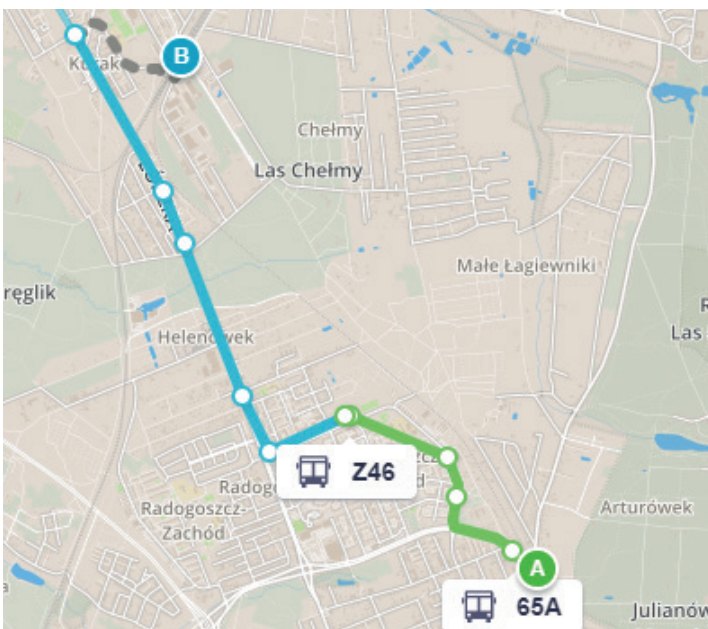

# 65

przystanek:  
Sikorskiego – Dw. Ł. Arturówek

kier.: Radogoszcz Wschód  
5 minut  
3 przystanki

# Z45

przystanek:  
Radogoszcz Wschód

kierunek: Ozorków  
10 minut  
5 przystanków

# 65

przystanek:  
Sikorskiego – Dw. Ł. Arturówek

kierunek: Radogoszcz Wschód  
5 minut  
4 przystanki

# Z46

przystanek:  
Radogoszcz Wschód

kierunek: Ozorków  
10 minut  
5 przystanków