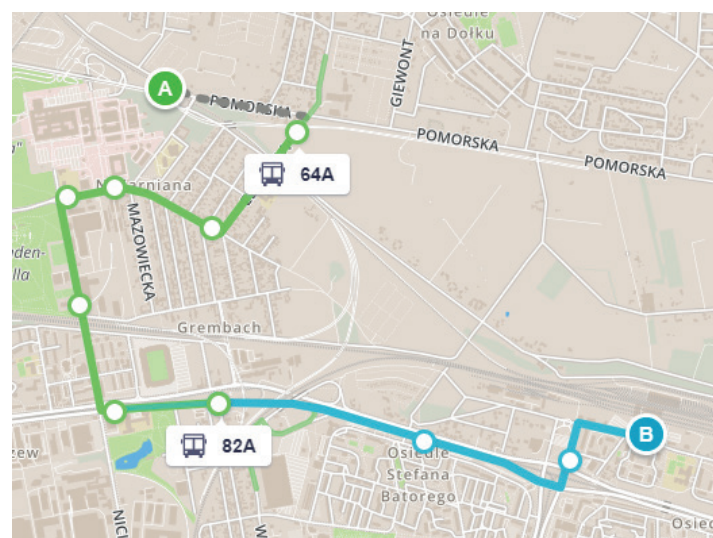

kierunek: Bałucki Rynek
7 minut
4 przystanki

 **58**
przystanek:
Niciarniana - Małachowskiego

kierunek: Juhasowa-Łódź Stoki
4 minuty
4 przystanki

 **9**
przystanek:
Rokicińska - Rondo Inwalidów

kierunek: Zdrowie
15 minut
8 przystanków

- ▶ bilety ŁKA strefowe: jednorazowe i okresowe honorowane są w pojazdach lokalnego transportu zbiorowego na liniach autobusowych Z45 i Z46 na odcinku od granic Miasta Łodzi do Zgierza (obszar strefy 2);
- ▶ bilety ŁKA odcinkowe okresowe oraz jednorazowe (relacyjne), wydane na przejazd z/do p.o. Łódź Arturówek, Łódź Marysin, Łódź Stoki honorowane są na liniach autobusowych Z45 i Z46 lokalnego transportu zbiorowego na odcinku od granic Miasta Łodzi do Zgierza - obszar strefy 2 (lub odwrotnie) oraz na wszystkich innych liniach lokalnego transportu zbiorowego na terenie Miasta Łodzi, przy czym kierunek podróży pasażera musi być zbieżny z relacją wskazaną na bilecie „ŁKA” sp. z o.o.
- ▶ w pociągach „PKP Intercity” S.A. na odcinku Łódź Widzew – Zgierz (przez Łódź Kaliską) lub odwrotnie wprowadza się honorowanie wszystkich ważnych biletów na przejazdy pociągami „ŁKA” sp. z o.o.

ŁÓDŹ STOKI ► ŁÓDŹ WIDZEW

 **64**
przystanek:
Edwarda - Pomorska

kier.: Widzew-Czajkowskiego
12 minut
7 przystanków

 **75**
przystanek:
Rokicińska - Maszynowa

kier.: Dworzec Łódź Widzew
4 minuty
2 przystanki

 **64**
przystanek:
Edwarda - Pomorska

kier.: Urząd Skarbowy Ł. Widzew
10 minut
6 przystanków

 **82**
przystanek:
Piłsudskiego - Widzew Stadion

kier.: Dworzec Łódź Widzew
5 minut
3 przystanki