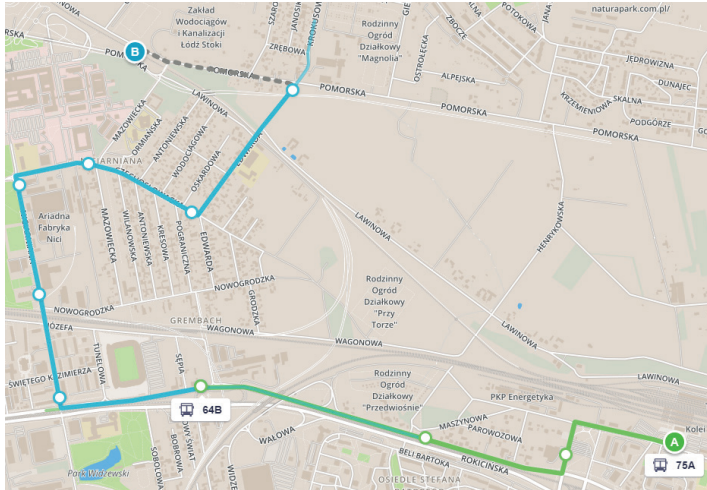

JAK DOJECHAĆ?

ALTERNATYWNE TRASY DOJAZDU DO STACJI

ŁÓDZKA KOLEJ AGLOMERACYJNA W ZWIĄZKU Z PRACAMI MODERNIZACYJNYMI NA LINII ZGIERZ - ŁÓDŹ WIDZEW

ŁÓDŹ WIDZEW ► ŁÓDŹ STOKI

 **75**
przystanek:
Łódź Widzew

kierunek: Chocianowice-Ikea
6 minut
3 przystanki

 **64**
przystanek:
Pitsudskiego - Widzew Stadion

kierunek: Bałucki Rynek
9 minut
6 przystanków

 **75**
przystanek:
Łódź Widzew

kierunek: Chocianowice-Ikea
4 minuty
2 przystanki

 **64**
przystanek:
Rokicińska - Maszynowa

kierunek: Bałucki Rynek
7 minut
4 przystanki

 **58**
przystanek:
Niciarniana - Małachowskiego

kierunek: Juhasowa-Łódź Stoki
4 minuty
4 przystanki

 **9**
przystanek:
Rokicińska - Rondo Inwalidów

kierunek: Zdrowie
15 minut
8 przystanków

ŁÓDŹ STOKI ► ŁÓDŹ WIDZEW

 **64**
przystanek:
Edwarda - Pomorska

kier.: Widzew-Czajkowskiego
12 minut
7 przystanków

 **75**
przystanek:
Rokicińska - Maszynowa

kier.: Dworzec Łódź Widzew
4 minuty
2 przystanki