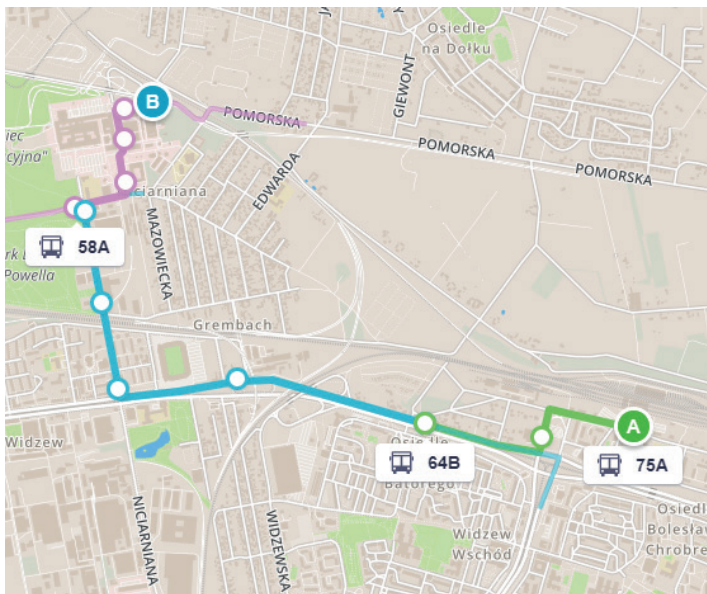

JAK DOJECHAĆ?

ALTERNATYWNE TRASY DOJAZDU DO STACJI

ŁÓDZKA KOLEJ AGLOMERACYJNA W ZWIĄZKU Z PRACAMI MODERNIZACYJNYMI NA LINII ZGIERZ - ŁÓDŹ WIDZEW

ŁÓDŹ WIDZEW ► ŁÓDŹ STOKI

 **75**
przystanek:
Łódź Widzew

kierunek: Chocianowice-Ikea
6 minut
3 przystanki

 **64**
przystanek:
Pitsudskiego - Widzew Stadion

kierunek: Bałucki Rynek
9 minut
6 przystanków

 **75**
przystanek:
Łódź Widzew

kierunek: Chocianowice-Ikea
4 minuty
2 przystanki

 **64**
przystanek:
Rokicińska - Maszynowa

kierunek: Bałucki Rynek
7 minut
4 przystanki

 **58**
przystanek:
Niciarniana - Małachowskiego

kierunek: Juhasowa-Łódź Stoki
4 minuty
4 przystanki

 **9**
przystanek:
Rokicińska - Rondo Inwalidów

kierunek: Zdrowie
15 minut
8 przystanków

ŁÓDŹ STOKI ► ŁÓDŹ WIDZEW

 **64**
przystanek:
Edwarda - Pomorska

kier.: Widzew-Czajkowskiego
12 minut
7 przystanków

 **75**
przystanek:
Rokicińska - Maszynowa

kier.: Dworzec Łódź Widzew
4 minuty
2 przystanki