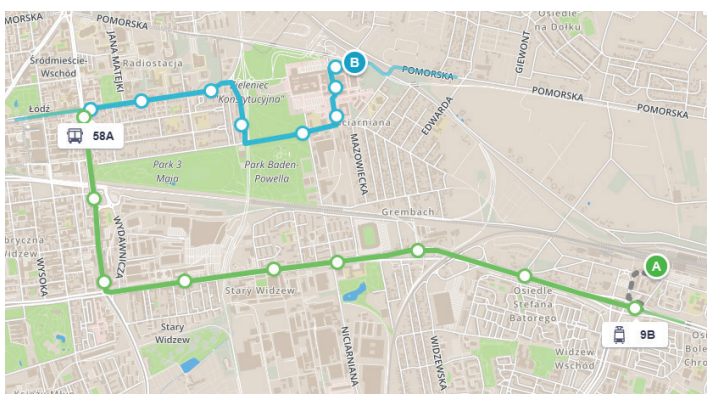

JAK DOJECHAĆ?

ALTERNATYWNE TRASY DOJAZDU DO STACJI

ŁÓDZKA KOLEJ AGLOMERACYJNA W ZWIĄZKU Z PRACAMI MODERNIZACYJNYMI NA LINII ZGIERZ - ŁÓDŹ WIDZEW

ŁÓDŹ WIDZEW ► ŁÓDŹ STOKI

 **75**
przystanek:
Łódź Widzew

kierunek: Chocianowice-Ikea
6 minut
3 przystanki

 **64**
przystanek:
Pitsudskiego - Widzew Stadion

kierunek: Bałucki Rynek
9 minut
6 przystanków

 **75**
przystanek:
Łódź Widzew

kierunek: Chocianowice-Ikea
4 minuty
2 przystanki

 **64**
przystanek:
Rokicińska - Maszynowa

kierunek: Bałucki Rynek
7 minut
4 przystanki

 **58**
przystanek:
Niciarniana - Małachowskiego

kierunek: Juhasowa-Łódź Stoki
4 minuty
4 przystanki

 **9**
przystanek:
Rokicińska - Rondo Inwalidów

kierunek: Zdrowie
15 minut
8 przystanków

ŁÓDŹ STOKI ► ŁÓDŹ WIDZEW

 **64**
przystanek:
Edwarda - Pomorska

kier.: Widzew-Czajkowskiego
12 minut
7 przystanków

 **75**
przystanek:
Rokicińska - Maszynowa

kier.: Dworzec Łódź Widzew
4 minuty
2 przystanki