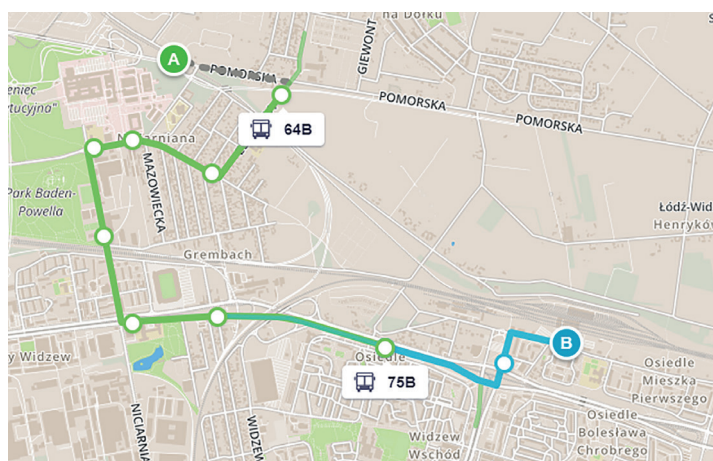

kierunek: Bałucki Rynek
7 minut
4 przystanki

 **58**
przystanek:
Niciarniana - Małachowskiego

kierunek: Juhasowa-Łódź Stoki
4 minuty
4 przystanki

 **9**
przystanek:
Rokicińska - Rondo Inwalidów

kierunek: Zdrowie
15 minut
8 przystanków

 **58**
przystanek:
Kopcińskiego - Narutowicza

kierunek: Juhasowa
9 minut
8 przystanków

HONOROWANIE BILETÓW ŁKA

W terminie od 20 października 2019 r. do 31 grudnia 2019 r. wprowadza się honorowanie biletów „ŁKA” sp. z o.o. w pojazdach lokalnego transportu zbiorowego w Łodzi, zgodnie z poniższym:

- ▶ bilety ŁKA strefowe: jednorazowe i okresowe honorowane są w pojazdach lokalnego transportu zbiorowego na liniach autobusowych Z45 i Z46 na odcinku od granic Miasta Łodzi do Zgierza (obszar strefy 2);
- ▶ bilety ŁKA odcinkowe okresowe oraz jednorazowe (relacyjne), wydane na przejazd z/do p.o. Łódź Arturówek, Łódź Marysin, Łódź Stoki honorowane są na liniach autobusowych Z45 i Z46 lokalnego transportu zbiorowego na odcinku od granic Miasta Łodzi do Zgierza - obszar strefy 2 (lub odwrotnie) oraz na wszystkich innych liniach lokalnego transportu zbiorowego na terenie Miasta Łodzi, przy czym kierunek podróży pasażera musi być zbieżny z relacją wskazaną na bilecie „ŁKA” sp. z o.o.
- ▶ w pociągach „PKP Intercity” S.A. na odcinku Łódź Widzew – Zgierz (przez Łódź Kaliską) lub odwrotnie wprowadza się honorowanie wszystkich ważnych biletów na przejazdy pociągami „ŁKA” sp. z o.o.

ŁÓDŹ STOKI ► ŁÓDŹ WIDZEW

 **64**
przystanek:
Edwarda - Pomorska

kier.: Widzew-Czajkowskiego
12 minut
7 przystanków

 **75**
przystanek:
Rokicińska - Maszynowa

kier.: Dworzec Łódź Widzew
4 minuty
2 przystanki