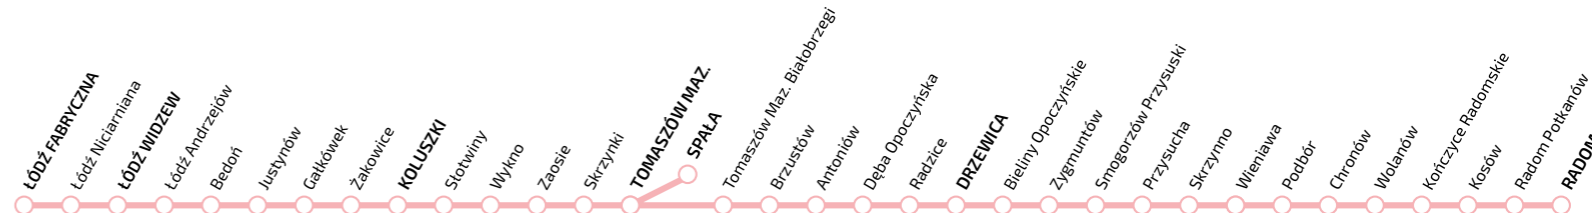

ROZKŁAD JAZDY

ważny od 10 marca do 8 czerwca 2024 r.

RADOM - DRZEWICA - TOMASZÓW MAZOWIECKI - - ŁÓDŹ FABRYCZNA

ŁÓDZKA KOLEJ AGLOMERACYJNA

Legenda terminów kursowania:

- (A) kursuje od poniedziałku do piątku
- (C) kursuje w soboty, niedziele i święta
- (D) kursuje od poniedziałku do piątku oprócz świąt
- [1] kursuje 11 III-7 VI w (D)
- [2] kursuje w (C)

- [3] kursuje 15 IV-26 IV w (A)
- [4] kursuje 11 III-12 IV w (D); 29 IV-7 VI w (D)
- [5] kursuje od 6 IV w (C)
- [6] kursuje do 1 IV w (C)

- | przejeżdża bez zatrzymania
- < jedzie inną linią, kursuje inną trasą
- 00:00 zamieniona kolejność odjazdów

Zastępcza Komunikacja Autobusowa
MIEJSCA POSTOJÓW AUTOBUSÓW

Drzewica - przystacji PKP
Radzice - przystanek autobusowy (Radzice Małe IV)
Antoninów - przystanek autobusowy (Antoninów przy Kapliczce)
Dęba Opczyńska - przystanek autobusowy 726/75, 726/20 (Dęba - Wiadukt)
Brzustów - przystanek autobusowy (Brzustów - Szkoła)
Tomaszów Mazowiecki Białobrzegi - przystanek autobusowy ul. Radomska/Opczyńska
Tomaszów Mazowiecki - przystacji PKP ul. Dworcowa
Skrzynki - przystanek autobusowy przy zakładzie EUROBOX
Zaosie - przystanek autobusowy przy DW 715
Wykno - Budziszewice PA ul. JC Paska / Kolejowa
Słotwiny - przystanek autobusowy ul. Tomaszowska
Koluszki - przystanek autobusowy ul. 3-go Maja

ROZKŁAD JAZDY

ważny od 10 marca do 8 czerwca 2024 r.

**ŁÓDŹ FABRYCZNA - TOMASZÓW MAZOWIECKI -
- DRZEWICA - RADOM**

ŁÓDZKA KOLEJ AGLOMERACYJNA

Legenda terminów kursowania:

- (C)** kursuje w soboty, niedziele i święta
- (D)** kursuje od poniedziałku do piątku oprócz świąt
- [1]** kursuje 11 III-7 VI w **(D)**
- [2]** kursuje w **(C)**
- [3]** kursuje do 11 III; 27 III-2 IV; od 11 IV
- [4]** kursuje 12 III-10 IV oprócz 27-31 III, 1-2 IV
- [5]** kursuje oprócz 18-21 III
- [6]** kursuje 18 III-21 III
- | przejeżdża bez zatrzymania
- < jedzie inną linią, kursuje inną trasą