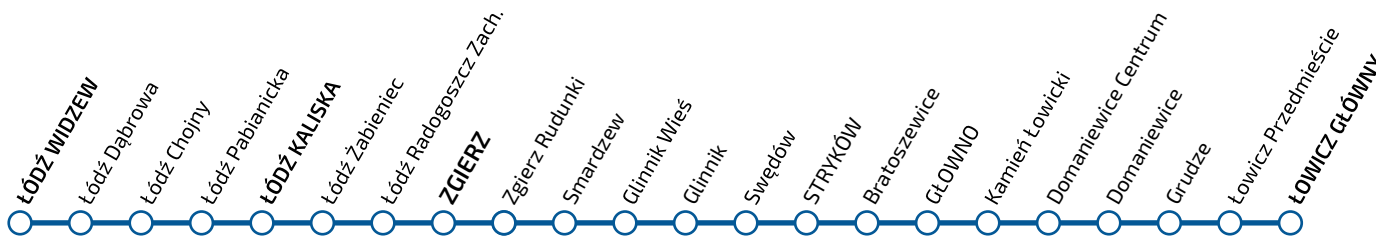

ROZKŁAD JAZDY

ważny od 10 grudnia 2023 r. do 9 marca 2024 r.

ŁÓDZ - ŁÓDŹ KALISKA - ŁÓDŹ WIDZEW

ŁÓDŹ WIDZEW - ŁÓDŹ KALISKA - ŁÓDZ

ŁÓDZKA KOLEJ AGLOMERACYJNA

ŁÓDZ - ŁÓDŹ KALISKA - ŁÓDŹ WIDZEW

Legenda terminów kursowania:

- (A) kursuje od poniedziałku do piątku
- (C) kursuje w soboty, niedziele i święta
- (D) kursuje od poniedziałku do piątku oprócz świąt
- [1] kursuje do 15 I; od 4 II
- [2] kursuje 16 I-3 II
- [3] kursuje 11 XII-8 III w (D)
- [4] kursuje w (C)
- [5] kursuje 11 XII-12 I w (D); 5 II-8 III w (A)
- [6] kursuje 15 I-2 II w (A)
- [7] kursuje do 14 I; od 4 II
- [8] kursuje 15 I-3 II

- | przejeżdża bez zatrzymania
- < jedzie inną linią, kursuje inną trasą
- ŁP kurs przyspieszony
- IC kolor czerwony pociąg PKP Intercity SA - obowiązuje honorowanie biletów ŁKA

Zastępcza Komunikacja Autobusowa
UWAGA! BRAK MOŻLIWOŚCI PRZEWOZU ROWERÓW I NIESKLADANYCH WÓZKÓW W AUTOBUSACH