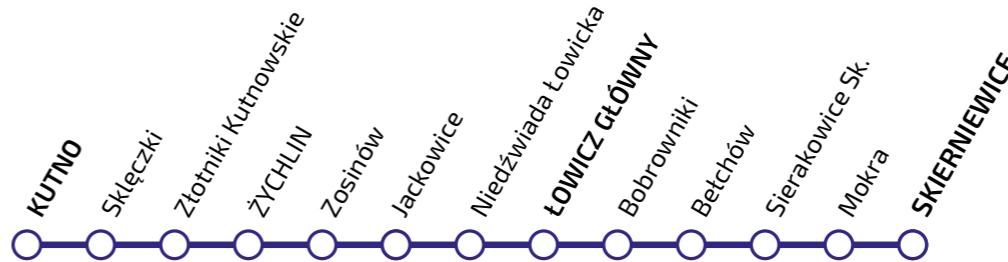

ROZKŁAD JAZDY

ważny od 10 grudnia 2023 r. do 9 marca 2024 r.

KUTNO - ŁOWICZ - SKIERNIEWICE

ŁÓDZKA KOLEJ AGLOMERACYJNA

KUTNO - ŁOWICZ - SKIERNIEWICE

Legenda terminów kursowania:

- (D) kursuje od poniedziałku do piątku oprócz świąt
- [1] kursuje 11 XII-8 III w (D)

- | przejeżdża bez zatrzymania
- < jedzie inną linią, kursuje inną trasą

Zastępcza Komunikacja Autobusowa

Skierniewice - przy stacji PKP (ul. Dworcowa)
Skierniewice - ul. Prymasowska kier. Łowicz
Mokra - przy przystanku osobowym PKP 78T
Mokra przy nr 24 Mokra - na wysokości nr 24A
Sierakowice Lewe (Zatorze) - na wysokości nr 155
Sierakowice Skierniewickie - przy przystanku osobowym PKP
Sierakowice Lewe 54A - (przy firmie WW Instal)
Bełchów - przy OSP Bełchów kier. Łowicz
Bełchów - przy stacji PKP (ul. Dworcowa 9)
Polesie - przy posesji 119
Bobrowniki - GOK w Bobrownikach kier. Łowicz
Bobrowniki - przy przystanku osobowym PKP / sklep
Łowicz Główny - przy stacji PKP (ul. Dworcowa)
Niedźwiada Łowicka - przyst. aut. DK 92 KM 393.5 Niedźwiada
Jackowice - przystanek autobusowy DK92 Zduny-Wieś 124
Zosinów - przy przystanku osobowym PKP 13
Żychlin - przy stacji PKP 6D
Złotniki Kutnowskie - przystanek autobusowy DK 92 Kaszewy
Tarnowskie 15A
Skłęczki - przystanek autobusowy DK 92 Agroma/GTL
Kutno - przy stacji PKP (ul. 3 Maja)

SKIERNIEWICE - ŁOWICZ - KUTNO