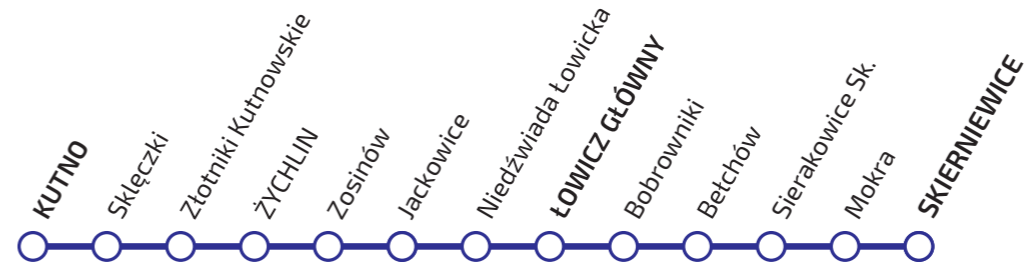

ROZKŁAD JAZDY

ważny od 12 listopada do 9 grudnia 2023 r.

KUTNO - ŁOWICZ - SKIERNIEWICE

ŁÓDZKA KOLEJ AGLOMERACYJNA

KUTNO - ŁOWICZ - SKIERNIEWICE Legenda terminów kursowania:

- (A) kursuje od poniedziałku do piątku
- [1] kursuje 13 XI-8 XII w (A)
- [2] kursuje do 22 XI
- [3] kursuje od 23 XI
- | przejeżdża bez zatrzymania
- < jedzie inną linią, kursuje inną trasą

Zastępcza Komunikacja Autobusowa
 Skierniewice - przy stacji PKP (ul. Dworcowa)
 Skierniewice - ul. Prymasowska kier. Łowicz
 Mokra - przy przystanku osobowym PKP 78T
 Mokra przy nr 24 Mokra - na wysokości nr 24A
 Sierakowice Lewe (Zatorze) - na wysokości nr 155
 Sierakowice Skierniewickie - przy przystanku osobowym PKP
 Sierakowice Leve 54A - (przy firmie WW Instal)
 Betchów - przy OSP Betchów kier. Łowicz
 Betchów - przy stacji PKP (ul. Dworcowa 9)
 Polesie - przy posesji 119
 Bobrowniki - GOK w Bobrownikach kier. Łowicz
 Bobrowniki - przy przystanku osobowym PKP / sklep
 Łowicz Główny - przy stacji PKP (ul. Dworcowa)
 Niedźwiada Łowicka - przyst. aut. DK 92 KM 393,5 Niedźwiada
 Jackowice - przystanek autobusowy DK92 Zduny-Wieś 124
 Zosińów - przy przystanku osobowym PKP 13
 Żychlin - przy stacji PKP 6D
 Złotniki Kutnowskie - przystanek autobusowy DK 92 Kaszewy
 Tarnowskie 15A
 Skłęczki - przystanek autobusowy DK 92 Agroma/GTL
 Kutno - przy stacji PKP (ul. 3 Maja)
 Bilety w autobusach można nabyć u kierowcy
 szczegóły na www.lka.lodzkie.pl
 UWAGA! BRAK MOŻLIWOŚCI PRZEWOZU ROWERÓW I NIESKŁADANYCH
 WÓZKÓW W AUTOBUSACH

SKIERNIEWICE - ŁOWICZ - KUTNO

Legenda terminów kursowania:

- (A) kursuje od poniedziałku do piątku
- [1] kursuje 13 XI-8 XII w (A)
- [2] kursuje do 22 XI
- [3] kursuje od 23 XI
- | przejeżdża bez zatrzymania
- < jedzie inną linią, kursuje inną trasą