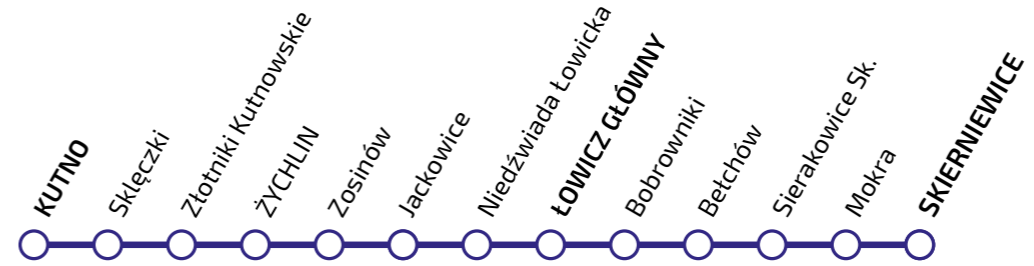

ROZKŁAD JAZDY

ważny od 3 września do 11 listopada 2023 r.

KUTNO - ŁOWICZ - SKIERNIEWICE

SKIERNIEWICE - ŁOWICZ - KUTNO

ŁÓDZKA KOLEJ AGLOMERACYJNA

KUTNO - ŁOWICZ - SKIERNIEWICE

Legenda terminów kursowania:

- (D) kursuje od poniedziałku do piątku oprócz świąt
- [1] kursuje 4 IX-XI w (D)
| przejeżdża bez zatrzymania
- < jedzie inną linią, kursuje inną trasą