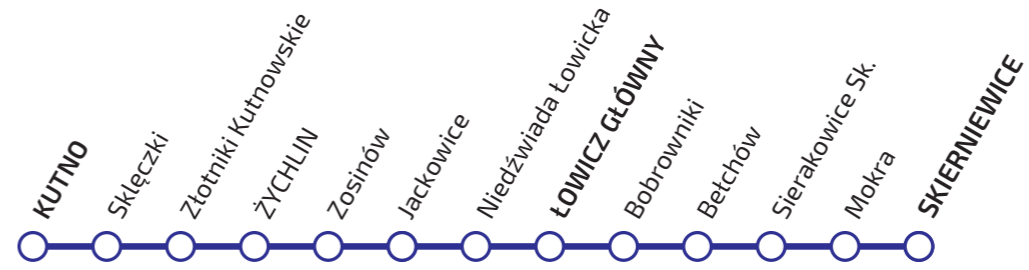

ROZKŁAD JAZDY

ważny od 11 grudnia 2022 r. do 11 marca 2023 r.

KUTNO - ŁOWICZ - SKIERNIEWICE

SKIERNIEWICE - ŁOWICZ - KUTNO

ŁÓDZKA KOLEJ AGLOMERACYJNA

KUTNO - ŁOWICZ - SKIERNIEWICE

Legenda terminów kursowania:

- (D) kursuje od poniedziałku do piątku oprócz świąt
- [1] kursuje od 19 XII
- [2] kursuje do 18 XII
- [3] kursuje 12 XII-10 III w (D)

przejeżdża bez zatrzymania
< jedzie inną linią, kursuje inną trasą

SKIERNIEWICE - ŁOWICZ - KUTNO

Legenda terminów kursowania:

- (D) kursuje od poniedziałku do piątku oprócz świąt
- [1] kursuje 12 XII-10 III w (D)
- [2] kursuje od 19 XII
- [3] kursuje do 18 XII

przejeżdża bez zatrzymania
< jedzie inną linią, kursuje inną trasą