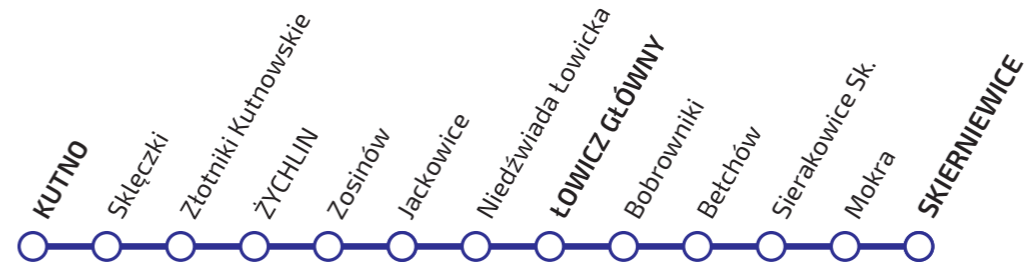

ROZKŁAD JAZDY

ważny od 6 listopada do 10 grudnia 2022 r.

KUTNO - ŁOWICZ - SKIERNIEWICE

SKIERNIEWICE - ŁOWICZ - KUTNO

ŁÓDZKA KOLEJ AGLOMERACYJNA

KUTNO - ŁOWICZ - SKIERNIEWICE

Legenda terminów kursowania:

- (D) kursuje od poniedziałku do piątku oprócz świąt
- [1] kursuje 7 XI-9 XII w (D)

| przejeżdża bez zatrzymania
< jedzie inną linią, kursuje inną trasą

Zastępcza Komunikacja Autobusowa
Kutno - przy stacji PKP (ul. 3 Maja)
Skłęczki - przystanek autobusowy DK 92 Agroma
Złotniki Kutnowskie - przystanek autobusowy DK 92 Kaszewy Tarnowskie
Żychlin - przy stacji PKP
Zosinów - przy przystanku osobowym PKP
Jackowice - przy stacji PKP
Niedźwiada Łowicka - przystanek autobusowy DK 92 Niedźwiada
Łowicz Główny - przy stacji PKP (ul. Dworcowa)
Bobrowniki - przy przystanku osobowym PKP
Polesie - przy posesji 119
Betchów - przy stacji PKP (ul. Dworcowa)
Sierakowice Lewe 54A - (przy firmie WW Instal)
Sierakowice Skierniewickie - przy przystanku osobowym PKP
Sierakowice Lewe (Zatorze) - na wysokości nr 154
Mokra - na wysokości nr 24
Mokra - przy przystanku osobowym PKP
Skierniewice - przy stacji PKP (ul. Dworcowa)
Bilety w autobusach można nabyć u kierowcy - szczegóły na www.lka.lodzkie.pl
UWAGA! BRAK MOŻLIWOŚCI PRZEWOZU ROWERÓW I NIESKŁADANYCH WÓZKÓW W AUTOBUSACH

SKIERNIEWICE - ŁOWICZ - KUTNO

Legenda terminów kursowania:

- (D) kursuje od poniedziałku do piątku oprócz świąt
- [1] kursuje 7 XI-9 XII w (D)

| przejeżdża bez zatrzymania
< jedzie inną linią, kursuje inną trasą