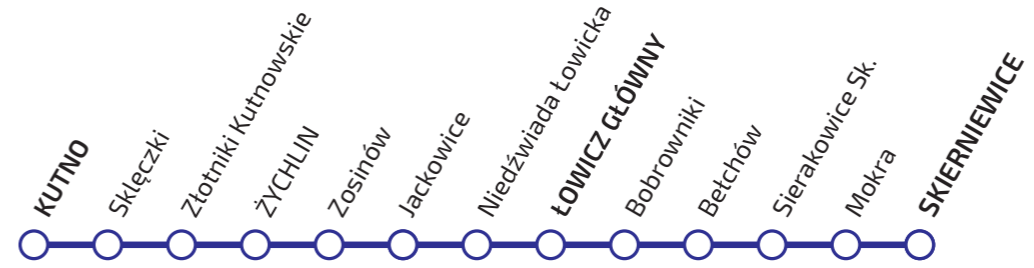

ROZKŁAD JAZDY

ważny od 12 czerwca do 3 września 2022 r.

KUTNO - ŁOWICZ - SKIERNIEWICE

SKIERNIEWICE - ŁOWICZ - KUTNO

ŁÓDZKA KOLEJ AGLOMERACYJNA

KUTNO - ŁOWICZ - SKIERNIEWICE

Legenda terminów kursowania:

- (D) kursuje od poniedziałku do piątku oprócz świąt
- [1] kursuje 13 VI-2 IX w (D)
- [2] kursuje 13 VI-8 VII w (D)

| przejeżdża bez zatrzymania
< jedzie inną linią, kursuje inną trasą

nr pociągu	19204	10642	10644	10648	10650	10652	10654	10656	10658	10660	10662	10664	10666	10668		
km	termin kursowania	[2]				[1]				[1]				[1]		
ze stacji																
0,000	Kutno		04:35	05:19	06:30	07:58		11:48	14:42	15:45	16:42		18:34	22:16		
3,853	Skłęczki		04:40	05:24	06:35	08:03		11:53	14:47	15:50	16:47		18:39	22:21		
10,037	Złotniki Kutnowskie		04:47	05:30	06:42	08:10		12:00	14:54	15:57	16:54		18:46	22:28		
18,797	Żychlin		04:53	05:36	06:48	08:16		12:06	15:00	16:03	17:00		18:52	22:34		
26,203	Zosinów		04:58	05:40	06:53	08:21		12:11	15:04	16:08	17:04		18:57	22:39		
32,523	Jackowice		05:04	05:46	06:59	08:27		12:17	15:10	16:13	17:18		19:03	22:45		
38,965	Niedźwiada Łowicka		05:08	05:50	07:04	08:31		12:22	15:15	16:18	17:23		19:08	22:50		
45,254	Łowicz Gł.	przejazd odjazd	4:24	05:13 05:14	05:55 05:55	07:09 07:09	08:36 08:37	09:39	12:27 12:27	15:20 15:21	16:23 16:23	17:27 17:28	17:39	19:13 19:14	22:55	22:40
51,834	Bobrowniki		4:37	05:20	06:02	07:15	08:43	09:52	12:33	15:27	16:29	17:34	17:52	19:19		22:53
	Polesie przy posesji 119		4:44	<	<	<	<	09:59	<	<	<	<	17:59	<		23:00
55,788	Betchów		4:50	05:23	06:05	07:18	08:46	10:05	12:36	15:30	16:32	17:38	18:05	19:23		23:06
	Sierakowice Lewe 54 A		4:58	<	<	<	<	10:13	<	<	<	<	18:13	<		23:14
59,468	Sierakowice Skierniewickie		5:00	05:27	06:09	07:22	08:49	10:15	12:40	15:33	16:36	17:41	18:15	19:26		23:16
	Sierakowice Lewe (Zatorze)		5:02	<	<	<	<	10:17	<	<	<	<	18:17	<		23:18
	Mokra (przy nr 24)		5:06	<	<	<	<	10:21	<	<	<	<	18:21	<		23:22
62,886	Mokra		5:08	05:30	06:13	07:25	08:53	10:23	12:43	15:37	16:39	17:44	18:23	19:29		23:24
67,005	Skierniewice		5:18	05:34	06:18	07:29	08:57	10:33	12:47	15:41	16:44	17:49	18:33	19:33		23:34
do stacji																

SKIERNIEWICE - ŁOWICZ - KUTNO

Legenda terminów kursowania:

- (D) kursuje od poniedziałku do piątku oprócz świąt
- [1] kursuje 13 VI-2 IX w (D)

| przejeżdża bez zatrzymania
< jedzie inną linią, kursuje inną trasą