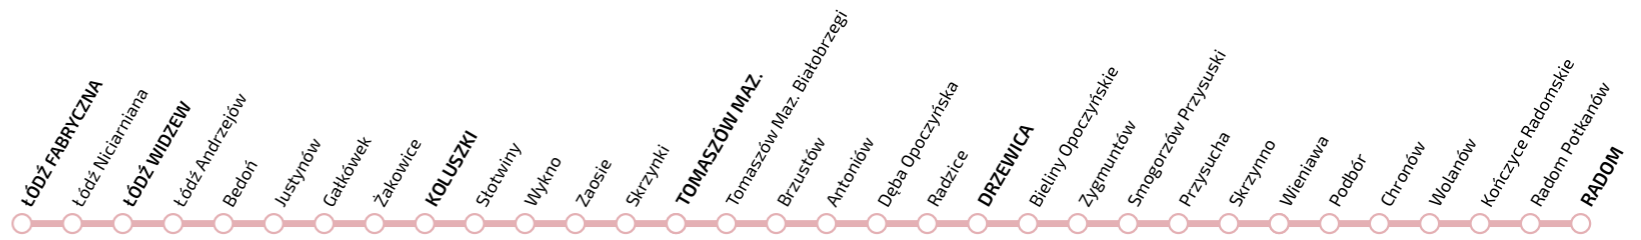

ROZKŁAD JAZDY

ważny od 13 marca do 11 czerwca 2022 r.

**RADOM - DRZEWICA - TOMASZÓW MAZOWIECKI -
- ŁÓDŹ FABRYCZNA**

ŁÓDZKA KOLEJ AGLOMERACYJNA

Legenda terminów kursowania:

- (A) kursuje od poniedziałku do piątku
- (C) kursuje w soboty, niedziele i święta
- (D) kursuje od poniedziałku do piątku oprócz świąt
- [1] kursuje 9 V-3 VI
- [2] kursuje do 8 V; od 4 VI
- [3] kursuje 9 V-3 VI w (A)
- [4] kursuje 14 III-6 V w (D); 6 VI-10 VI
- [5] kursuje 25 IV-29 IV
- [6] kursuje do 8 V oprócz 25-29 IV; od 4 VI

- | przejeżdża bez zatrzymania
- < jedzie inną linią, kursuje inną trasą
- REGIO pociąg spółki POLREGIO
- 00:00 Zmieniona kolejność postojów

Zastępcza Komunikacja Autobusowa
MIEJSCA POSTOJÓW AUTOBUSÓW
TOMASZÓW MAZ. - przy stacji kolejowej ul. Dworcowa
TOMASZÓW MAZ. BAŁOBRZEGI - przystanek autobusowy ul. Radomska/Opczyńska
BRZUSTÓW - przystanek autobusowy (Brzustów - Szkoła)
DĘBA OPOCZYŃSKA - przystanek autobusowy 726/75, 726/20 (Dęba - Wiadukt)
ANTONIÓW - przys. autobus. (Antoniów przy Kapliczce)
RADZICE - przystanek autobusowy (Radzice Małe IV)
DRZEWICA - przy stacji PKP
UWAGA!
BRAK MOŻLIWOŚCI PRZEWOZU ROWERÓW
I NIESKŁADANYCH WÓZKÓW W AUTOBUSACH

Rozkład jazdy wszystkich pociągów ŁKA na odcinku Koluszki - Łódź znajduje się w tabeli Warszawa - Skierniewice - Łódź

ROZKŁAD JAZDY

ważny od 13 marca do 11 czerwca 2022 r.

ŁÓDŹ FABRYCZNA - TOMASZÓW MAZOWIECKI - - DRZEWICA - RADOM

ŁÓDZKA KOLEJ AGLOMERACYJNA

Legenda terminów kursowania:

- (A) kursuje od poniedziałku do piątku
- (C) kursuje w soboty, niedziele i święta
- (D) kursuje od poniedziałku do piątku oprócz świąt
- [1] kursuje 14 V-28 V w (C)
- [2] kursuje 29 V
- [3] kursuje do 8 V w (C); od 4 VI w (C)
- [4] kursuje 14 III-6 V w (D); 6 VI-10 VI
- [5] kursuje 9 V-3 VI w (A)
- [6] kursuje do 8 V; od 4 VI