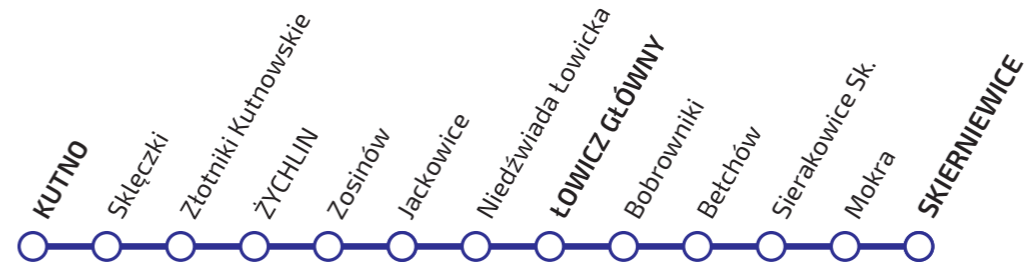

ROZKŁAD JAZDY

ważny od 7 maja do 11 czerwca 2022 r.

KUTNO - ŁOWICZ - SKIERNIEWICE

SKIERNIEWICE - ŁOWICZ - KUTNO

ŁÓDZKA KOLEJ AGLOMERACYJNA

KUTNO - ŁOWICZ - SKIERNIEWICE

Legenda terminów kursowania:

(D) kursuje od poniedziałku do piątku oprócz świąt

| przejeżdża bez zatrzymania
< jedzie inną linią, kursuje inną trasą

nr pociągu	19234	10642	10644	10648	11224	10650	10652	10654	10656	10658	99228	10660	19228	10662	10664	10666/7	10668	
km	termin kursowania																	
ze stacji																		
0,000	Kutno		04:20	05:13	06:10		07:54		11:53	13:20	15:20		16:15			18:45	22:32	
3,853	Skłęczki		04:34	05:18	06:24		07:59		11:58	13:34	15:34		16:29			18:59	22:37	
10,037	Złotniki Kutnowskie		04:40	05:25	06:30		08:06		12:05	13:40	15:40		16:35			19:05	22:44	
18,797	Żychlin		04:51	05:31	06:41		08:12		12:11	13:51	15:51		16:46			19:16	22:50	
26,203	Zosińów		05:04	05:36	06:54		08:17		12:16	14:04	16:04		16:59			19:29	22:55	
32,523	Jackowice		05:15	05:42	07:05		08:30		12:22	14:15	16:15		17:10			19:40	23:01	
38,965	Niedźwiada Łowicka		05:25	05:46	07:15		08:34		12:26	14:25	16:25		17:20			19:50	23:06	
45,254	Łowicz Gł.	przyjazd odjazd	04:20	05:35	05:52	07:25	06:42	08:40	10:01	12:32	14:35	16:35	15:25	17:30	20:00	23:12	22:40	
51,834	Bobrowniki		04:33		06:01		06:55	08:49	10:14	12:41	14:49		15:38		16:50	18:05	20:14	22:53
	Polesie przy posesji 119		04:40		<		07:02	<	10:21	<	14:56		15:45		16:57	18:12	20:21	23:00
55,788	Betchów		04:46		06:04		07:08	08:53	10:27	12:44	15:02		15:51		17:03	18:18	20:27	23:06
	Sierakowice Lewe 54 A		04:54		<		07:16	<	10:35	<	15:10		15:59		17:11	18:26	20:35	23:14
59,468	Sierakowice Skierniewickie		04:56		06:07		07:18	08:56	10:37	12:47	15:12		16:01		17:13	18:28	20:37	23:16
	Sierakowice Lewe (Zatorze)		04:58		<		07:20	<	10:39	<	15:14		16:03		17:15	18:30	20:39	23:18
	Mokra (przy nr 24)		05:02		<		07:24	<	10:43	<	15:18		16:07		17:19	18:34	20:43	23:22
62,886	Mokra		05:04		06:10		07:26	08:59	10:45	12:50	15:20		16:09		17:21	18:36	20:45	23:24
	Skierniewice ul. Prymasowska, przystanek MZK (na żądanie)		<		<		07:33 NŻ	<	<	<	<		<		<	<	<	<
67,005	Skierniewice		05:14		06:15		07:36	09:03	10:55	12:55	15:30		16:19		17:31	18:46	20:55	23:34
do stacji																		

SKIERNIEWICE - ŁOWICZ - KUTNO

Legenda terminów kursowania:

(D) kursuje od poniedziałku do piątku oprócz świąt

| przejeżdża bez zatrzymania
< jedzie inną linią, kursuje inną trasą