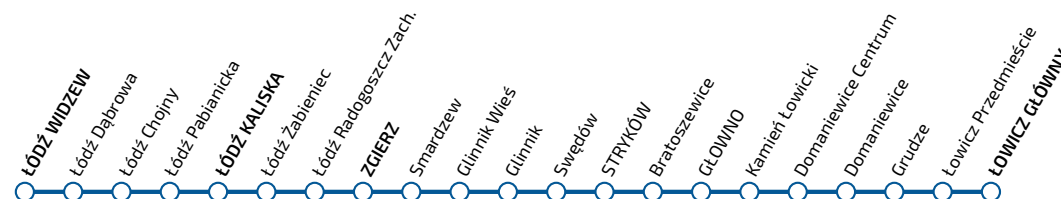

# ROZKŁAD JAZDY

ważny od 12 grudnia 2021 r. do 12 marca 2022 r.

## ŁÓDZ - ŁÓDŹ KALISKA - ŁÓDŹ WIDZEW

## ŁÓDŹ WIDZEW - ŁÓDŹ KALISKA - ŁÓDZ