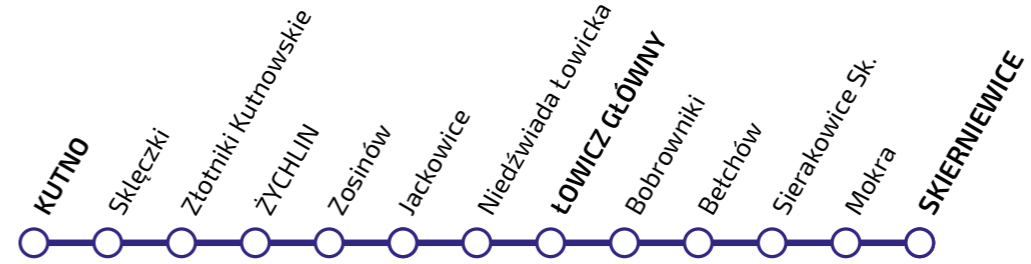

ŁÓDZKA KOLEJ AGLOMERACYJNA

ROZKŁAD JAZDY

ważny od 7 listopada do 11 grudnia 2021 r.

KUTNO - ŁOWICZ - SKIERNIEWICE

SKIERNIEWICE - ŁOWICZ - KUTNO

POJAZD DOSTĘPNY

Pociągi w pełni dostępne dla osób niepełnosprawnych i osób o ograniczonej sprawności ruchowej.

Tłumacz języka migowego online w podróży.

Pętłe indukcyjne w kasach biletowych.

KUTNO - ŁOWICZ - SKIERNIEWICE

Legenda terminów kursowania:

(D) kursuje od poniedziałku do piątku oprócz świąt

[1] kursuje 8 XI-10 XII w **(D)**

| przejeżdża bez zatrzymania
< jedzie inną linią, kursuje inną trasą

nr pociągu	19202	19230	19204	19216	11232	19200	10652	10658	10654	10656	10660	10662	10664
km	termin kursowania												
ze stacji													
0,000	Kutno	04:15	04:59	06:20		07:17		14:19		15:19	16:20	18:35	22:25
3,853	Skłęczki	04:20	05:04	06:34		07:31		14:33		15:33	16:34	18:49	22:39
10,037	Złotniki Kutnowskie	04:27	05:11	06:40		07:37		14:39		15:39	16:40	18:55	22:45
18,797	Żychlin	04:33	05:17	06:51		07:48		14:50		15:50	16:51	19:06	22:56
26,203	Zosinów	04:38	05:22	07:03		08:00		15:02		16:02	17:03	19:18	23:08
32,523	Jackowice	04:39	05:22	07:04		08:01		15:03		16:03	17:04	19:19	23:09
38,965	Niedźwiada Łowicka	04:45	05:28	07:15		08:12		15:14		16:14	17:15	19:30	23:20
45,254	Łowicz Gł.	04:55	05:38	07:35		08:32		15:34		16:34	17:35	19:50	23:40
51,834	Bobrowniki	04:55	05:39		06:36	08:33	10:05	15:35	14:34	16:35	17:36	19:51	22:33
	Polesie przy posesji 119	<	<		06:56	08:53	10:25	15:55	14:54	16:55	17:56	20:11	22:53
55,788	Betichów	05:04	05:48		06:49	08:46	10:18	15:48	14:47	16:48	17:49	20:04	22:46
	Sierakowice Lewe 54 A	<	<		07:10	09:07	10:39	16:09	15:08	17:09	18:10	20:25	23:07
59,468	Sierakowice Skierniewickie	05:07	05:51		07:01	08:58	10:30	16:00	14:59	17:00	18:01	20:16	22:58
	Sierakowice Lewe (Zatorze)	05:07	05:51		07:02	08:59	10:31	16:01	15:00	17:01	18:02	20:17	22:59
	Mokra (przy nr 24)	<	<		07:18	09:15	10:47	16:17	15:16	17:17	18:18	20:33	23:15
62,886	Mokra	05:11	05:55		07:12	09:09	10:41	16:11	15:10	17:11	18:12	20:27	23:09
67,005	Skierniewice	05:14	05:58		07:20	09:17	10:49	16:19	15:18	17:19	18:20	20:35	23:17
	Sierakowice Lewe (Zatorze)	<	<		07:14	09:11	10:43	16:13	15:12	17:13	18:14	20:29	23:11
	Mokra (przy nr 24)	<	<		07:18	09:15	10:47	16:17	15:16	17:17	18:18	20:33	23:15
	Mokra	05:14	05:58		07:20	09:17	10:49	16:19	15:18	17:19	18:20	20:35	23:17
	Skierniewice	05:18	06:03		07:30	09:27	10:59	16:29	15:28	17:29	18:30	20:45	23:27

do stacji

SKIERNIEWICE - ŁOWICZ - KUTNO

Legenda terminów kursowania:

(D) kursuje od poniedziałku do piątku oprócz świąt

[1] kursuje 8 XI-10 XII w **(D)**

| przejeżdża bez zatrzymania
< jedzie inną linią, kursuje inną trasą