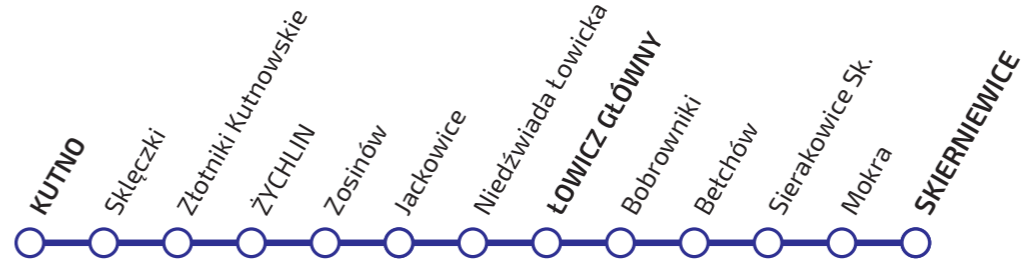

ROZKŁAD JAZDY

ważny od 13 czerwca do 28 sierpnia 2021 r.

KUTNO - ŁOWICZ - SKIERNIEWICE

SKIERNIEWICE - ŁOWICZ - KUTNO

ŁÓDZKA KOLEJ AGLOMERACYJNA

KUTNO - ŁOWICZ - SKIERNIEWICE

Legenda terminów kursowania:

- (A) kursuje od poniedziałku do piątku
- [1] kursuje do 25 VI
- [2] kursuje od 26 VI
- [3] kursuje 14 VI-27 VIII w (A)

| przejeżdża bez zatrzymania
< jedzie inną linią, kursuje inną trasą

nr pociągu		19202		19230		19204		99214	11232	19200		10652	10658	10654	10656		10660	10662	10664
km	termin kursowania	[1]	[2]	[1]	[2]					[3]					[3]				[3]
ze stacji																			
0,000	Kutno	04:09	04:16	04:56	05:02	06:20			07:24			14:24		15:23	16:30	18:33	22:20		
3,853	Skłęczki	04:14	04:21	05:01	05:07	06:34			07:38			14:38		15:37	16:44	18:47	22:34		
10,037	Złotniki Kutnowskie	04:21	04:28	05:08	05:14	06:40			07:44			14:44		15:43	16:50	18:53	22:40		
18,797	Żychlin	04:27 04:30	04:34 04:34	05:13 05:16	05:20 05:20	06:50 06:51			07:54 07:55			14:54 14:55		15:53 15:54	17:00 17:01	19:03 19:04	22:50 22:51		
26,203	Zosinów	04:35	04:39	05:21	05:25	07:04			08:08			15:08		16:07	17:14	19:17	23:04		
32,523	Jackowice	04:43	04:44	05:29	05:31	07:15			08:19			15:19		16:18	17:25	19:28	23:15		
38,965	Niedźwiada Łowicka	04:49	04:49	05:36	05:36	07:25			08:29			15:29		16:28	17:35	19:38	23:25		
45,254	Łowicz Gł.	04:54 04:54	04:54 04:54	05:40 05:41	05:40 05:41	07:35	06:40	08:39 08:40	10:08	15:39 15:40	14:40	16:38 16:39	17:45 17:46	19:48 19:49	23:35		22:35		
51,834	Bobrowniki	05:03	05:03	05:50	05:50		06:53	08:53	10:21	15:53	14:53	16:52	17:59	20:02			22:48		
	Polesie przy posesji 119	<	<	<	<		07:00	09:00	10:28	16:00	15:00	16:59	18:06	20:09			22:55		
55,788	Betchów	05:06	05:06	05:53	05:53		07:06	09:06	10:34	16:06	15:06	17:05	18:12	20:15			23:01		
	Sierakowice Lewe 54 A	<	<	<	<		07:14	09:14	10:42	16:14	15:14	17:13	18:20	20:23			23:09		
59,468	Sierakowice Skierniewickie	05:10	05:10	05:57	05:57		07:16	09:16	10:44	16:16	15:16	17:15	18:22	20:25			23:11		
	Sierakowice Lewe (Zatorze)	<	<	<	<		07:18	09:18	10:46	16:18	15:18	17:17	18:24	20:27			23:13		
	Mokra (przy nr 24)	<	<	<	<		07:22	09:22	10:50	16:22	15:22	17:21	18:28	20:31			23:17		
62,886	Mokra	05:13	05:13	06:00	06:00		07:24	09:24	10:52	16:24	15:24	17:23	18:30	20:33			23:19		
67,005	Skierniewice	05:17	05:17	06:04	06:04		07:34	09:34	11:02	16:34	15:34	17:33	18:40	20:43			23:29		
do stacji																			

SKIERNIEWICE - ŁOWICZ - KUTNO

Legenda terminów kursowania:

- (A) kursuje od poniedziałku do piątku
- [1] kursuje 14 VI-27 VIII w (A)
- [2] kursuje od 26 VI
- [3] kursuje do 25 VI

| przejeżdża bez zatrzymania
< jedzie inną linią, kursuje inną trasą