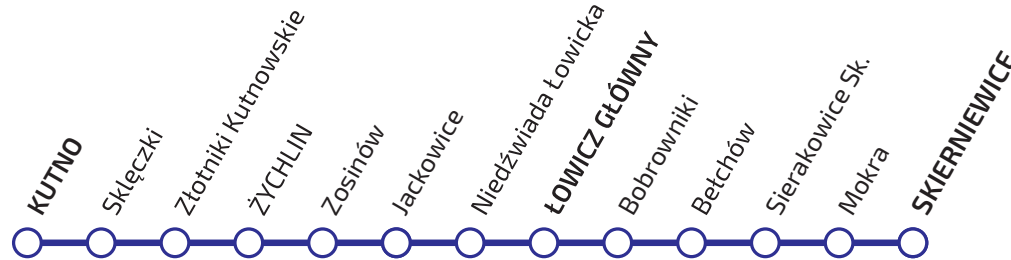

ROZKŁAD JAZDY

ważny od 13 czerwca do 28 sierpnia 2021 r.

KUTNO - ŁOWICZ - SKIERNIEWICE

SKIERNIEWICE - ŁOWICZ - KUTNO

POJAZD DOSTĘPNY

Pociągi w pełni dostępne dla osób niepełnosprawnych i osób o ograniczonej sprawności ruchowej.

Tłumacz języka migowego online w podróży.

Pętłe indukcyjne w kasach biletowych.

ŁÓDZKA KOLEJ AGLOMERACYJNA

KUTNO - ŁOWICZ - SKIERNIEWICE

Legenda terminów kursowania:

- (A) kursuje od poniedziałku do piątku
- [1] kursuje do 25 VI
- [2] kursuje od 26 VI
- [3] kursuje 14 VI-27 VIII w (A)

| przejeżdża bez zatrzymania
< jedzie inną linią, kursuje inną trasą

nr pociągu	19202	19230	19204	99214	11232	19200	10652	10658	10654	10656	10660	10662	10664			
km	[1]	[2]	[1]	[2]		[3]				[3]			[3]			
ze stacji																
0,000	Kutno	04:09	04:16	04:56	05:02	06:20		07:24		14:24		15:23	16:30	18:33	22:20	
3,853	Skłęczki	04:14	04:21	05:01	05:07	06:34		07:38		14:38		15:37	16:44	18:47	22:34	
10,037	Złotniki Kutnowskie	04:21	04:28	05:08	05:14	06:40		07:44		14:44		15:43	16:50	18:53	22:40	
18,797	Żychlin	04:27	04:34	05:13	05:20	06:50		07:54		14:54		15:53	17:00	19:03	22:50	
26,203	Zosinów	04:35	04:39	05:21	05:25	07:04		08:08		15:08		16:07	17:14	19:17	23:04	
32,523	Jackowice	04:43	04:44	05:29	05:31	07:15		08:19		15:19		16:18	17:25	19:28	23:15	
38,965	Niedźwiada Łowicka	04:49	04:49	05:36	05:36	07:25		08:29		15:29		16:28	17:35	19:38	23:25	
45,254	Łowicz Gł.	04:54	04:54	05:40	05:40	07:35		08:39		15:39		16:38	17:45	19:48	23:35	
51,834	Bobrowniki	05:03	05:03	05:50	05:50		06:40	08:39	08:40	10:08	15:40	14:40	16:39	17:46	19:49	22:35
	Polesie przy posesji 119	<	<	<	<		06:53	08:53	10:21	15:53	14:53	16:52	17:59	20:02	22:48	
55,788	Betchów	05:06	05:06	05:53	05:53		07:00	09:00	10:28	16:00	15:00	16:59	18:06	20:09	22:55	
	Sierakowice Lewe 54 A	<	<	<	<		07:06	09:06	10:34	16:06	15:06	17:05	18:12	20:15	23:01	
59,468	Sierakowice Skierniewickie	05:10	05:10	05:57	05:57		07:14	09:14	10:42	16:14	15:14	17:13	18:20	20:23	23:09	
	Sierakowice Lewe (Zatorze)	<	<	<	<		07:16	09:16	10:44	16:16	15:16	17:15	18:22	20:25	23:11	
	Mokra (przy nr 24)	<	<	<	<		07:18	09:18	10:46	16:18	15:18	17:17	18:24	20:27	23:13	
62,886	Mokra	05:13	05:13	06:00	06:00		07:22	09:22	10:50	16:22	15:22	17:21	18:28	20:31	23:17	
67,005	Skierniewice	05:17	05:17	06:04	06:04		07:24	09:24	10:52	16:24	15:24	17:23	18:30	20:33	23:19	

do stacji

SKIERNIEWICE - ŁOWICZ - KUTNO

Legenda terminów kursowania:

- (A) kursuje od poniedziałku do piątku
- [1] kursuje 14 VI-27 VIII w (A)
- [2] kursuje od 26 VI
- [3] kursuje do 25 VI

| przejeżdża bez zatrzymania
< jedzie inną linią, kursuje inną trasą