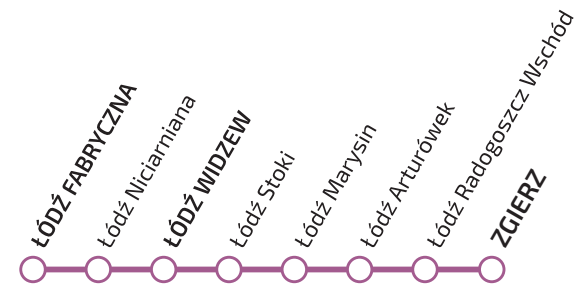

ROZKŁAD JAZDY

ważny od 7 maja do 12 czerwca 2021 r

ZGIERZ - ŁÓDŹ WIDZEW - ŁÓDŹ FABRYCZNA

ŁÓDŹ FABRYCZNA - ŁÓDŹ WIDZEW - ZGIERZ

ŁÓDZKA KOLEJ AGLOMERACYJNA

POJAZD DOSTĘPNY

Pociągi w pełni dostępne dla osób niepełnosprawnych i osób o ograniczonej sprawności ruchowej.

Tłumacz języka migowego online w podróży.

Pętle indukcyjne w kasach biletowych.

ZGIERZ - ŁÓDŹ WIDZEW - ŁÓDŹ FABRYCZNA

Legenda terminów kursowania:

- (C) kursuje w soboty, niedziele i święta
- (D) kursuje od poniedziałku do piątku oprócz świąt
- (C) kursuje w soboty, niedziele i święta
- (D) kursuje od poniedziałku do piątku oprócz świąt
- [1] kursuje do 11.VI w (D)
- [2] kursuje do 21.V
- [3] kursuje 10.V-11.VI w (D)
- [4] kursuje od 8.V w (C)
- [5] kursuje 7.V
- [6] kursuje 15.V-16.V
- [7] kursuje 8.V-16.V w (C)
- [8] kursuje od 22.V w (C)

ŁÓDŹ FABRYCZNA - ŁÓDŹ WIDZEW - ZGIERZ

Legenda terminów kursowania:

- (C) kursuje w soboty, niedziele i święta
- (D) kursuje od poniedziałku do piątku oprócz świąt
- (C) kursuje w soboty, niedziele i święta
- (D) kursuje od poniedziałku do piątku oprócz świąt
- [1] kursuje do 11.VI w (D)
- [2] kursuje do 21.V
- [3] kursuje od 22.V
- [4] kursuje od 8.V w (C)