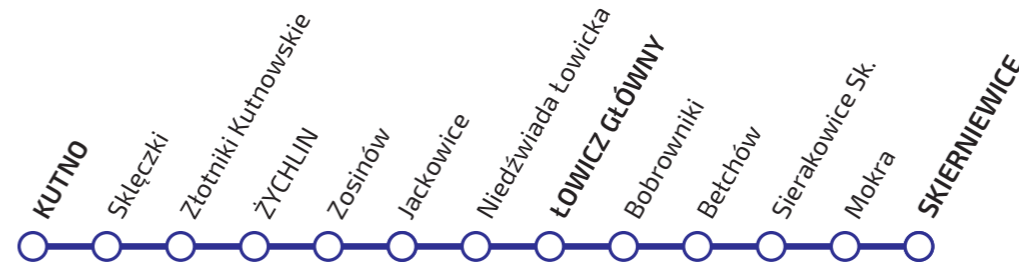

ROZKŁAD JAZDY

ważny od 14 marca do 12 czerwca 2021 r.

KUTNO - ŁOWICZ - SKIERNIEWICE

SKIERNIEWICE - ŁOWICZ - KUTNO

POJAZD DOSTĘPNY

Pociągi w pełni dostępne dla osób niepełnosprawnych i osób o ograniczonej sprawności ruchowej.

Tłumacz języka migowego online w podróży.

Pętle indukcyjne w kasach biletowych.

ŁÓDZKA KOLEJ AGLOMERACYJNA

KUTNO - ŁOWICZ - SKIERNIEWICE

Legenda terminów kursowania:

- (D) kursuje od poniedziałku do piątku oprócz świąt
  - [1] kursuje 23 III-8 IV
  - [2] kursuje do 22 III; 9 IV-25 V
  - [3] kursuje od 29 V
  - [4] kursuje 26 V-28 V
  - [5] kursuje do 22 III
  - [6] kursuje 9 IV-25 V
  - [7] kursuje 15 III-11 VI w (D)
  - [8] kursuje 15 III-11 VI w (D) oraz 3 VI
2. | przejeżdża bez zatrzymania
   < jedzie inną linią, kursuje inną trasą

nr pociągu		19202				19230				19204	19216	11232	19200	10652	99216	10654	19218	10656	10658	10660	10662	10664
km	termin kursowania	[1]	[2]	[3]	[4]	[3]	[1]	[5]	[4]	[6]			[7]					[8]				[7]
ze stacji																						
0,000	Kutno	04:05	04:05	04:05	04:05	04:47	04:53	04:57	05:00	05:04	06:20		07:24		14:24		15:34		16:33		18:33	22:20
3,853	Skłęczki	04:10	04:10	04:10	04:10	04:52	04:58	05:02	05:05	05:09	06:34		07:38		14:38		15:48		16:47		18:47	22:34
10,037	Złotniki Kutnowskie	04:20	04:17	04:17	04:17	04:59	05:08	05:09	05:12	05:16	06:40		07:44		14:44		15:54		16:53		18:53	22:40
18,797	Żychlin	04:30	04:24	04:26	04:24	05:07	05:18	05:16	05:17	05:23	06:51		07:55		14:55		16:05		17:04		19:04	22:51
26,203	Zosińów	04:36	04:30	04:31	04:30	05:12	05:24	05:22	05:22	05:29	07:04		08:08		15:08		16:18		17:17		19:17	23:04
32,523	Jackowice	04:40	04:35	04:39	04:35	05:20	05:29	05:27	05:28	05:35	07:15		08:19		15:19		16:29		17:28		19:28	23:15
38,965	Niedźwiada Łowicka	04:45	04:40	04:45	04:45	05:26	05:35	05:32	05:40	05:40	07:25		08:29		15:29		16:39		17:38		19:38	23:25
45,254	Łowicz Gł.	04:50 04:51	04:44 04:45	04:50 04:51	04:50 04:51	05:35 05:35	05:40 05:45	05:37 05:45	05:44 05:45	05:44 05:45	07:35	06:40	08:39 08:40	10:16	15:39	14:40	16:49	15:40	17:48 17:49	16:40	19:48 19:49	23:35 22:35
51,834	Bobrowniki	04:59	04:54	04:59	04:59	05:44	05:53	05:53	05:53	05:53		06:53	08:53	10:29		14:53		15:53	18:02	16:53	20:02	22:48
	Polesie przy posesji 119	<	<	<	<	<	<	<	<	<		07:00	09:00	10:36		15:00		16:00	18:09	17:00	20:09	22:55
55,788	Betchów	05:03	04:57	05:03	05:03	05:47	05:57	05:57	05:57	05:57		07:06	09:06	10:42		15:06		16:06	18:15	17:06	20:15	23:01
	Sierakowice Lewe 54 A	<	<	<	<	<	<	<	<	<		07:14	09:14	10:50		15:14		16:14	18:23	17:14	20:23	23:09
59,468	Sierakowice Skierniewickie	05:06	05:01	05:06	05:06	05:51	06:00	06:00	06:00	06:00		07:16	09:16	10:52		15:16		16:16	18:25	17:16	20:25	23:11
	Mokra (przy nr 24)	<	<	<	<	<	<	<	<	<		07:22	09:22	10:58		15:22		16:22	18:31	17:22	20:31	23:17
62,886	Mokra	05:09	05:04	05:09	05:09	05:54	06:03	06:03	06:03	06:03		07:24	09:24	11:00		15:24		16:24	18:33	17:24	20:33	23:19
67,005	Skierniewice	05:14	05:08	05:14	05:14	05:58	06:08	06:08	06:08	06:08		07:34	09:34	11:10		15:34		16:34	18:43	17:34	20:43	23:29
do stacji																						

SKIERNIEWICE - ŁOWICZ - KUTNO

Legenda terminów kursowania: