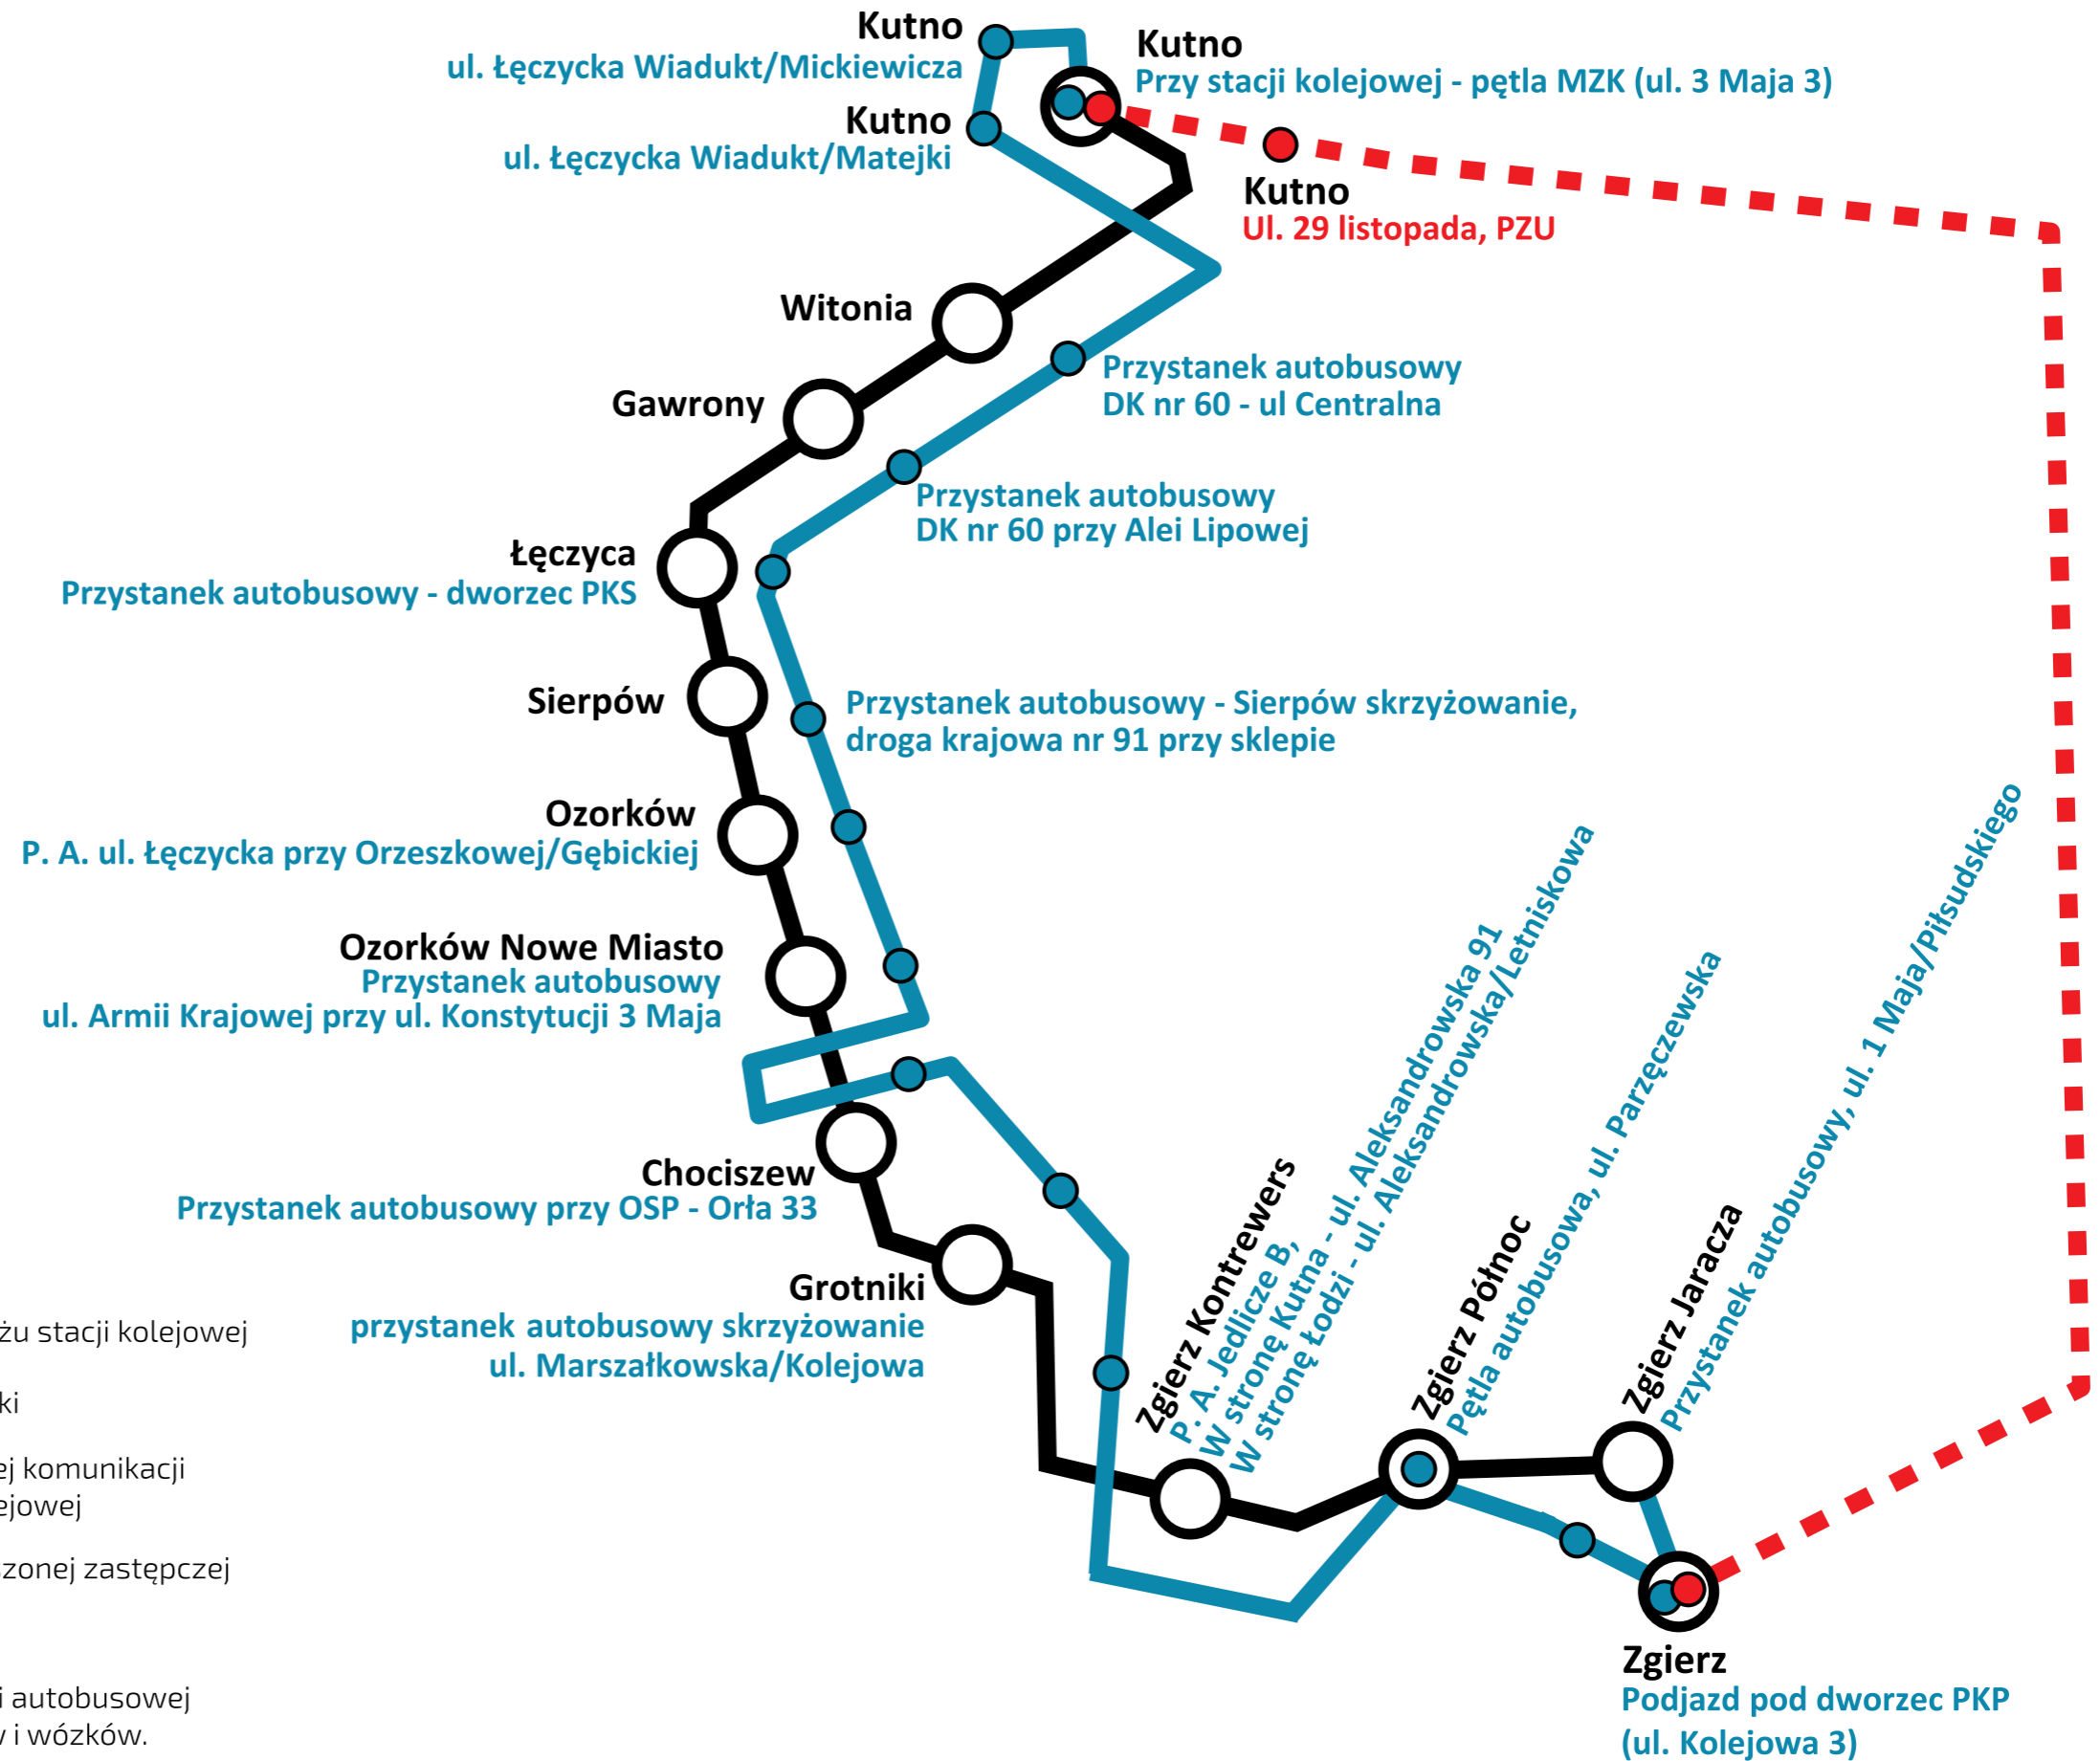

ŁÓDZKA KOLEJ AGLOMERACYJNA

POSTOJE KOMUNIKACJI ZASTĘPCZEJ

Legenda:

- przystanek zastępczej komunikacji autobusowej zlokalizowany w pobliżu stacji kolejowej
- linia kolejowa oraz stacje i przystanki
- droga kołowa i przystanki zastępczej komunikacji autobusowej oddalone od stacji kolejowej
- droga kołowa i przystanki przyspieszonej zastępczej komunikacji autobusowej Sprinter

UWAGA

w pojazdach zastępczej komunikacji autobusowej brak możliwości przewozu rowerów i wózków.