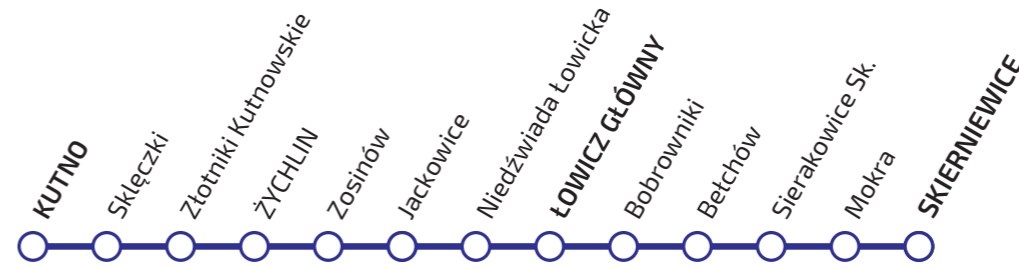

ŁÓDZKA KOLEJ AGLOMERACYJNA

ROZKŁAD JAZDY

ważny od 13 grudnia 2020 r. do 13 marca 2021 r.

KUTNO - ŁÓWICZ - SKIERNIEWICE

SKIERNIEWICE - ŁÓWICZ - KUTNO

POJAZD DOSTĘPNY

Pociągi w pełni dostępne dla osób niepełnosprawnych i osób o ograniczonej sprawności ruchowej.

Tłumacz języka migowego online w podróży.

Pętłe indukcyjne w kasach biletowych.

KUTNO - ŁÓWICZ - SKIERNIEWICE

Legenda terminów kursowania:

(D) kursuje od poniedziałku do piątku oprócz świąt

[1] kursuje 14 XII-12 III w **(D)**

| przejeżdża bez zatrzymania
< jedzie inną linią, kursuje inną trasą

nr pociągu	19202	19230	97204	19204	11232	11206	10692	10652	10694	10654	10656	10658	10660	10662	10664
km	termin kursowania														
ze stacji															
0,000	Kutno	04:18	05:14	06:20		07:20		14:20		15:31		16:35		18:38	22:20
3,853	Skłęczki	04:23	05:19	06:34		07:34		14:34		15:45		16:49		18:52	22:34
10,037	Złotniki Kutnowskie	04:30	05:26	06:40		07:40		14:40		15:51		16:55		18:58	22:40
18,797	Żychlin	04:36	05:31	06:51		07:51		14:51		16:02		17:06		19:09	22:51
26,203	Zosińów	04:41	05:36	07:04		08:04		15:04		16:15		17:19		19:22	23:04
32,523	Jackowice	04:46	05:41	07:15		08:15		15:15		16:26		17:30		19:33	23:15
38,965	Niedźwiada Łowicka	04:51	05:46	07:25		08:25		15:25		16:36		17:40		19:43	23:25
45,254	Łowicz Gł.	04:57 04:58	05:52 05:53	07:35		08:35 08:36	10:12	15:35	14:40	16:46	15:52 17:51	17:05	19:53 19:54	23:35	22:36
51,834	Bobrowniki	05:06	06:01		06:53	08:49	10:25		14:53		16:05	18:04	17:18	20:07	22:49
55,788	Betchów	05:09	06:05		07:06	09:02	10:38		15:06		16:18	18:17	17:31	20:20	23:02
	Sierakowice Lewe 54 A	<	<		07:14	09:10	10:46		15:14		16:26	18:25	17:39	20:28	23:10
59,468	Sierakowice Skierniewickie	05:13	06:08		07:16	09:12	10:48		15:16		16:28	18:27	17:41	20:30	23:12
	Mokra (przy nr 24)	<	<		07:22	09:18	10:54		15:22		16:34	18:33	17:47	20:36	23:18
62,886	Mokra	05:16	06:11		07:24	09:20	10:56		15:24		16:36	18:35	17:49	20:38	23:20
67,005	Skierniewice	05:20	06:16		07:34	09:30	11:06		15:34		16:46	18:45	17:59	20:48	23:30

do stacji

SKIERNIEWICE - ŁÓWICZ - KUTNO

Legenda terminów kursowania:

(D) kursuje od poniedziałku do piątku oprócz świąt

[1] kursuje 9 XI-11 XII w **(D)**

| przejeżdża bez zatrzymania
< jedzie inną linią, kursuje inną trasą