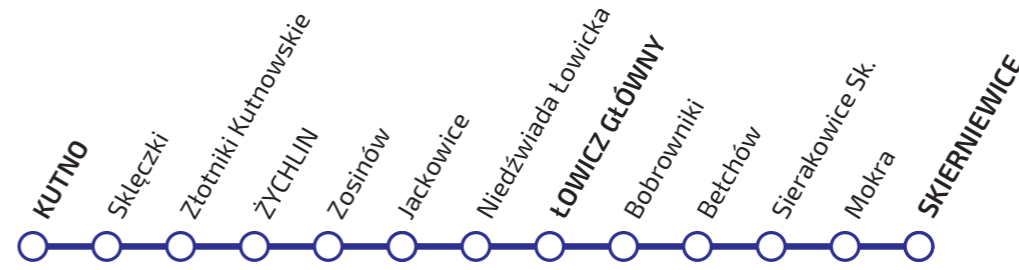

ROZKŁAD JAZDY

ważny od 8 listopada do 12 grudnia 2020 r.

KUTNO - ŁOWICZ - SKIERNIEWICE

SKIERNIEWICE - ŁOWICZ - KUTNO

POJAZD DOSTĘPNY

Pociągi w pełni dostępne dla osób niepełnosprawnych i osób o ograniczonej sprawności ruchowej.

Tłumacz języka migowego online w podróży.

Pętłe indukcyjne w kasach biletowych.

ŁÓDZKA KOLEJ AGLOMERACYJNA

KUTNO - ŁOWICZ - SKIERNIEWICE

Legenda terminów kursowania:

(A) kursuje od poniedziałku do piątku oprócz świąt

[1] kursuje 9 XI-11 XII w (A)

| przejeżdża bez zatrzymania

< jedzie inną linią, kursuje inną trasą

Zastępcza Komunikacja Autobusowa

nr pociągu	19264	11266	97644	10644	10646	10648	10650	97652	10652	97654	10654	10656	10658	10660	10662	97664	10664	
km	termin kursowania																	
				[1]							[1]			[1]	[1]	[1]		
ze stacji																		
0,000	Kutno	04:17	05:15	06:20		07:57		11:40	14:03		15:17		16:26		18:48		22:10	
3,853	Skłęczki	04:22	05:20	06:34		08:11		11:54	14:17		15:31		16:40		19:02		22:24	
10,037	Złotniki Kutnowskie	04:29	05:27	06:40		08:17		12:00	14:23		15:37		16:46		19:08		22:30	
18,797	Żychlin	04:35	05:33	06:51		08:28		12:11	14:34		15:48		16:57		19:19		22:41	
26,203	Zosińów	04:41	05:39	07:04		08:41		12:24	14:47		16:01		17:10		19:32		22:54	
32,523	Jackowice	04:47	05:45	07:15		08:52		12:35	14:58		16:12		17:21		19:43		23:05	
38,965	Niedźwiada Łowicka	04:52	05:51	07:25		09:02		12:45	15:08		16:22		17:31		19:53		23:15	
45,254	Łowicz Gł.	04:59 05:00	05:58 05:59	07:35	06:40	09:13	10:32	12:55 12:56	15:18	16:32	17:41 17:42	16:40	20:03 20:04	21:27	23:25		22:40	
51,834	Bobrowniki	05:08	06:07		06:53	09:26	10:45	13:09		14:53		16:00	17:55	16:53	20:17	21:40		22:53
55,788	Bełchów	05:12	06:11		07:06	09:39	10:58	13:22		15:06		16:13	18:08	17:06	20:30	21:53		23:06
	Sierakowice Lewe 54 A	<	<		07:14	09:47	11:06	13:30		15:14		16:21	18:16	17:14	20:38	22:01		23:14
59,468	Sierakowice Skierniewickie	05:15	06:14		07:16	09:49	11:08	13:32		15:16		16:23	18:18	17:16	20:40	22:03		23:16
	Mokra (przy nr 24)	<	<		07:22	09:55	11:14	13:38		15:22		16:29	18:24	17:22	20:46	22:09		23:22
62,886	Mokra	05:18	06:17		07:24	09:57	11:16	13:40		15:24		16:31	18:26	17:24	20:48	22:11		23:24
67,005	Skierniewice	05:23	06:22		07:34	10:07	11:26	13:50		15:34		16:41	18:36	17:34	20:58	22:21		23:34
do stacji																		

SKIERNIEWICE - ŁOWICZ - KUTNO

Legenda terminów kursowania:

(D) kursuje od poniedziałku do piątku oprócz świąt

[1] kursuje 9 XI-11 XII w (D)

| przejeżdża bez zatrzymania

< jedzie inną linią, kursuje inną trasą

Zastępcza Komunikacja Autobusowa