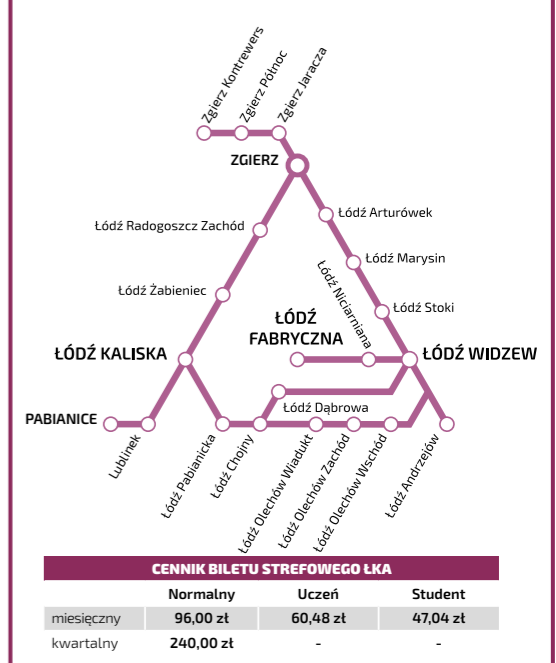

# ROZKŁAD JAZDY

ważny od 30 sierpnia do 7 listopada 2020 r.

ZGIERZ - ŁÓDŹ CHOJNY - ŁÓDŹ FABRYCZNA

ŁÓDŹ FABRYCZNA - ŁÓDŹ CHOJNY - ZGIERZ

ŁÓDZKA KOLEJ AGLOMERACYJNA

## ZGIERZ - ŁÓDŹ KALISKA - ŁÓDŹ WIDZEW

- Legenda terminów kursowania:**
- (A) kursuje od poniedziałku do piątku
  - (C) kursuje w soboty, niedziele i święta
  - (E) kursuje od poniedziałku do soboty oprócz świąt
  - [1] kursuje 31 VIII-2 XI w (1)
  - [2] kursuje 31 VIII-6 XI w (A)
  - [3] kursuje od 31 VIII w (E)
  - [4] kursuje 24 IX-30 IX w (A)
  - [5] kursuje 31 VIII-23 IX w (A); 1 X-6 XI w (A)
  - [6] kursuje 24 IX-30 IX
  - [7] kursuje w (C)
  - [8] kursuje do 23 IX; od 1 X
  - [9] kursuje 15 IX-6 XI w (A)
  - [10] kursuje od 15 IX
  - [11] kursuje do 14 IX

## ŁÓDŹ WIDZEW - ŁÓDŹ KALISKA - ZGIERZ

- Legenda terminów kursowania:**
- (A) kursuje od poniedziałku do piątku
  - (B) kursuje od poniedziałku do piątku oraz w niedziele
  - (C) kursuje w soboty, niedziele i święta
  - [1] kursuje 31 VIII-6 XI w (A)
  - [2] kursuje do 23 IX; od 1 X
  - [3] kursuje 24 IX-30 IX
  - [4] kursuje do 20 IX w (C); od 3 X w (C)
  - [5] kursuje w (C)
  - [6] kursuje 31 VIII-23 IX w (A); 1 X-6 XI w (A)
  - [7] kursuje 24 IX-30 IX w (A)
  - [8] kursuje do 6 XI w (B)