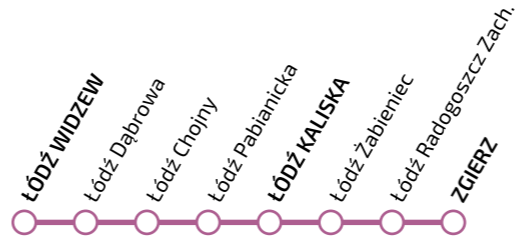

ROZKŁAD JAZDY

ważny od 6 września do 7 listopada 2020 r.

ZGIERZ - ŁÓDŹ KALISKA - ŁÓDŹ WIDZEW

ŁÓDŹ WIDZEW - ŁÓDŹ KALISKA - ZGIERZ

ZGIERZ - ŁÓDŹ WIDZEW - ŁÓDŹ FABRYCZNA

ŁÓDŹ FABRYCZNA - ŁÓDŹ WIDZEW - ZGIERZ

POJAZD DOSTĘPNY

Pociągi w pełni dostępne dla osób niepełnosprawnych i osób o ograniczonej sprawności ruchowej.

Tłumacz języka migowego online w podróży.

Pętle indukcyjne w kasach biletowych.

ŁÓDŹKA KOLEJ AGLOMERACYJNA

ZGIERZ - ŁÓDŹ KALISKA - ŁÓDŹ WIDZEW

1. **Legenda terminów kursowania:**
- (A) kursuje od poniedziałku do piątku
  - (B) kursuje w soboty, niedziele i święta
  - (C) kursuje od poniedziałku do soboty oprócz świąt
  - [1] kursuje od 7 IX w (A)
  - [2] kursuje 7 IX - 6 XI w (A)
  - [3] kursuje w (C)
  - [4] kursuje 24 IX-30 IX
  - [5] kursuje do 23 IX; od 1 X
  - [6] kursuje od 15 IX
  - [7] kursuje do 14 IX
3. przejeżdża bez zatrzymania
   jedzie inną linią, kursuje inną trasą

Table with columns: nr pociągu (19221, 11251, 11301, 11255, 11305, 11365, 11364/5, 11257, 11307, 11366/7, 11253, 11357, 11370/1, 11315, 11382/3, 11372/3, 11263, 11374/5, 11317, 11374/5, 11319, 11265, 19241, 11376/7, 11359, 11388/9, 11327, 11271, 19227/6, 19261, 11380/1, 11384/5), km, termin kursowania, and departure/arrival times for stations from Łódź Kaliska to Łódź Widzew.

ŁÓDŹ WIDZEW - ŁÓDŹ KALISKA - ZGIERZ

1. **Legenda terminów kursowania:**
- (A) kursuje od poniedziałku do piątku
  - (B) kursuje od poniedziałku do piątku oraz w niedziele
  - (C) kursuje w soboty, niedziele i święta
  - [1] kursuje 7 IX - 6 XI w (A)
  - [2] kursuje do 20 IX w (C); od 3 X w (C)
  - [3] kursuje w (C)
  - [4] kursuje do 6 XI w (B)
3. przejeżdża bez zatrzymania
   przejeżdża bez zatrzymania
   jedzie inną linią, kursuje inną trasą