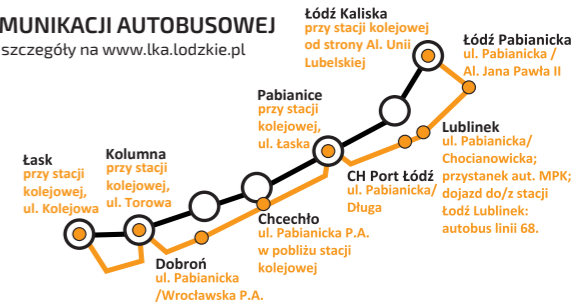

ROZKŁAD JAZDY

ważny od 15 marca do 13 czerwca 2020 r.

SIERADZ - ŁÓDŹ KALISKA - ŁÓDŹ WIDZEW

ŁÓDŹ WIDZEW - ŁÓDŹ KALISKA - SIERADZ

ŁÓDZKA KOLEJ AGLOMERACYJNA

Kursowanie pociągów zawieszono w dniach 19 marca - 14 kwietnia 2020 r.
Termin może ulec zmianie.
Ograniczenie związane z decyzją o zamknięciu wszystkich placówek oświatowych,
kin i teatrów, ogłoszoną 11 marca 2020 r. przez Prezesa Rady Ministrów.

MIEJSCA POSTOJU ZASTĘPCZEJ KOMUNIKACJI AUTOBUSOWEJ
Bilety w autobusach można nabyć u kierowcy - szczegóły na www.lka.lodzkie.pl

UWAGA! BRAK MOŻLIWOŚCI PRZEWOZU ROWERÓW I NIESKŁADANYCH WÓZKÓW W AUTOBUSACH

Table with columns for train numbers (e.g., Ł 11401, Ł 11403, etc.) and rows for stations (e.g., Łódź Widzew, Łódź Kaliska, Lublinek, etc.). Includes a legend for service types (D, E, [1], [3], [4], [5], [6], [7], [8], [9], [10]).

Table with columns for train numbers (e.g., Ł 11440, Ł 11442, etc.) and rows for stations (e.g., Sieradz, Sieradz Warta, Męcka Wola, etc.). Includes a legend for service types (A, D, E, [1], [2], [3], [4], [5], [6], [7], [8], [9], [10], [11], [12]).

Zastępcza komunikacja autobusowa

Zastępcza komunikacja autobusowa