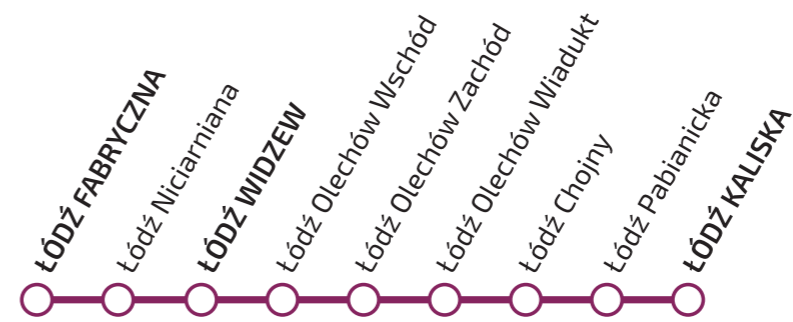

ŁÓDZKA KOLEJ AGLOMERACYJNA

# ROZKŁAD JAZDY

ważny od 15 grudnia 2019 r. do 14 marca 2020 r.

ZGIERZ - ŁÓDŹ CHOJNY - ŁÓDŹ FABRYCZNA

ŁÓDŹ FABRYCZNA - ŁÓDŹ CHOJNY - ZGIERZ

### ZGIERZ - ŁÓDŹ KALISKA - ŁÓDŹ WIDZEW

### ŁÓDŹ WIDZEW - ŁÓDŹ KALISKA - ZGIERZ