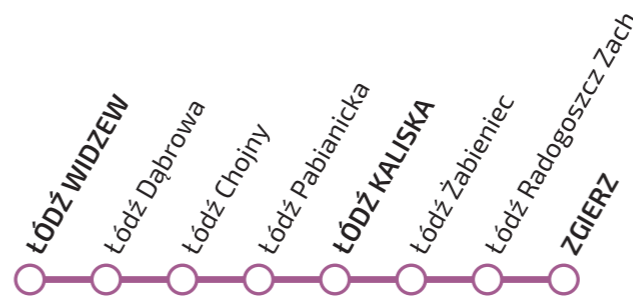

ŁÓDZKA KOLEJ AGLOMERACYJNA

ROZKŁAD JAZDY

ważny od 1 września do 19 października 2019 r.

ZGIERZ - ŁÓDŹ KALISKA - ŁÓDŹ WIDZEW

ŁÓDŹ WIDZEW - ŁÓDŹ KALISKA - ZGIERZ

POJAZD DOSTĘPNY

Pociągi w pełni dostępne dla osób niepełnosprawnych i osób o ograniczonej sprawności ruchowej. Tłumacz języka migowego online w podróży. Pętle indukcyjne w kasach biletowych.

ZGIERZ - ŁÓDŹ KALISKA - ŁÓDŹ WIDZEW

- Legenda terminów kursowania: (A) - kursuje od poniedziałku do piątku (B) - kursuje oprócz sobót (C) - kursuje w soboty, niedziele i święta (E) - kursuje oprócz niedziel (1)-(7) - kursuje codziennie (1) - kursuje przez Łódź Arturówek, Marysin, Stoki. Dogodne skomunikowanie w Zgierzu w kierunku Łodzi Kaliskiej, Pabianickiej, Chojny i Dąbrowy

Zastępcza Komunikacja Autobusowa Postoje komunikacji zastępczej przy stacjach kolejowych BRAK MOŻLIWOŚCI PRZEWOZU ROWERÓW I NIESKŁADANYCH WÓZKÓW W AUTOBUSACH.

Main timetable table for Zgierz - Łódź Kaliska - Łódź Widzew route, listing train numbers, departure times, and arrival times at various stations.

ŁÓDZKA KOLEJ AGLOMERACYJNA

ZGIERZ - ŁÓDŹ WIDZEW - ŁÓDŹ FABRYCZNA

Legenda terminów kursowania:

- (A)** - kursuje od poniedziałku do piątku
- (C)** - kursuje w soboty, niedziele i święta
- (1)-(7)** - kursuje codziennie