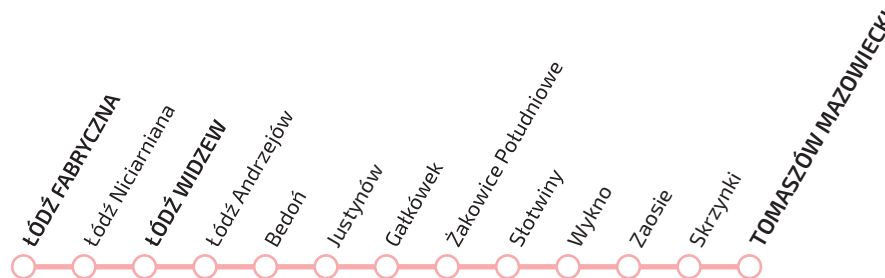

ROZKŁAD JAZDY

ważny od 1 września do 19 października 2019 r.

ŁÓDŹ FABRYCZNA - TOMASZÓW MAZOWIECKI

TOMASZÓW MAZOWIECKI - ŁÓDŹ FABRYCZNA

ŁÓDZKA KOLEJ AGLOMERACYJNA

ŁÓDŹ FABRYCZNA - TOMASZÓW MAZ.

Legenda terminów kursowania:

(A) - kursuje od poniedziałku do piątku

(C) - kursuje w soboty, niedziele i święta

(1)-(7) - kursuje codziennie

< - pociąg kursuje z pominięciem danej stacji

nr pociągu		19393	19393	19389	19395
km	termin kursowania	(C) do 13 X	19 X	(A)	(C)
ze stacji					
0	Łódź Fabryczna	09:04	09:13	13:26	16:45
2,661	Łódź Niciarniana	09:07	09:16	13:29	16:48
5,176	Łódź Widzew	09:10	09:19	13:32	16:51
10,756	Łódź Andrzejów	09:14	09:23	13:36	16:55
12,959	Bedoń	09:17	09:26	13:39	16:58
15,830	Justynów	09:20	09:29	13:42	17:01
19,106	Gałkówka	09:23	09:32	13:45	17:04
23,352	Żakowice Południowe	09:27	09:36	13:49	17:08
	Koluszki	<	<	<	<
27,094	Słotwiny	09:32	09:41	13:55	17:13
35,308	Wykno	09:40	09:47	14:03	17:20
39,075	Zaosie	09:43	09:51	14:06	17:23
43,047	Skrzynki	09:47	09:54	14:10	17:27
51,049	Tomaszów Mazowiecki	09:53	10:00	14:16	17:33
do stacji					

TOMASZÓW MAZ. - ŁÓDŹ FABRYCZNA

Legenda terminów kursowania:

(A) - kursuje od poniedziałku do piątku

(C) - kursuje w soboty, niedziele i święta

(1)-(7) - kursuje codziennie

< - pociąg kursuje z pominięciem danej stacji

nr pociągu		11394	11390	11396
km	termin kursowania	(C)	(A)	(C)
ze stacji				
0	Tomaszów Mazowiecki	10:40	14:46	18:27
8,002	Skrzynki	10:46	14:53	18:33
11,974	Zaosie	10:50	14:56	18:37
15,741	Wykno	10:53	14:59	18:40
23,922	Słotwiny	11:00	15:06	18:47
	Koluszki	<	<	<
27,697	Żakowice Południowe	11:06	15:11	18:52
31,943	Gałkówka	11:10	15:16	18:56
35,219	Justynów	11:13	15:19	18:59
38,090	Bedoń	11:16	15:22	19:02
40,293	Łódź Andrzejów	11:19	15:24	19:05
45,873	Łódź Widzew	11:23	15:29	19:09
48,388	Łódź Niciarniana	11:26	15:32	19:12
51,049	Łódź Fabryczna	11:30	15:36	19:16
do stacji				