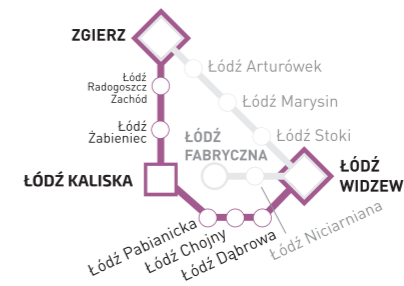

ROZKŁAD JAZDY

ważny od 21 października do 8 grudnia 2018 r.

ZGIERZ - ŁÓDŹ KALISKA - ŁÓDŹ WIDZEW

ŁÓDŹ WIDZEW - ŁÓDŹ KALISKA - ZGIERZ

ŁÓDZKA KOLEJ AGLOMERACYJNA

POJAZD DOSTĘPNY

Pociągi w pełni dostępne dla osób niepełnosprawnych i osób o ograniczonej sprawności ruchowej.

Nowość! Tłumacz języka migowego online w podróży.

Pętle indukcyjne w kasach biletowych.

ZGIERZ - ŁÓDŹ KALISKA - ŁÓDŹ WIDZEW

Legenda terminów kursowania:

- (C) - kursuje w soboty, niedziele i święta
- (D) - kursuje od poniedziałku do piątku oprócz świąt
- (1),(2)...(7) - kursuje w wybrane dni tygodnia - poniedziałek, wtorek...niedziela
- [1] - kursuje od 22 X w (1)-(6)
- [2] - kursuje 22 X - 7 XII w (D)
- [3] - kursuje 3-4 XI
- [4] - kursuje oprócz 3-4 XI
- [5] - kursuje w (C)
- [6] - kursuje do 1 XI w (C); od 10 XI w (C)
- [7] - kursuje 27-28 X
- [8] - kursuje oprócz 27-28 X, 3-4 XI