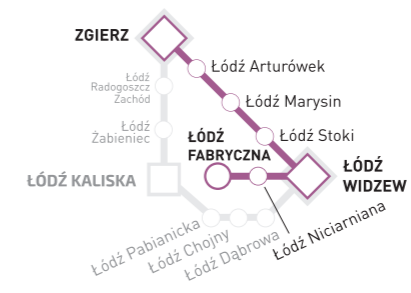

ROZKŁAD JAZDY

ważny od 21 października do 8 grudnia 2018 r.

ZGIERZ - ŁÓDŹ WIDZEW - ŁÓDŹ FABRYCZNA ŁÓDŹ FABRYCZNA - ŁÓDŹ WIDZEW - ZGIERZ

POJAZD DOSTĘPNY

Pociągi w pełni dostępne dla osób niepełnosprawnych i osób o ograniczonej sprawności ruchowej.

Nowość! Tłumacz języka migowego online w podróży.

Pętle indukcyjne w kasach biletowych.

ŁÓDZKA KOLEJ AGLOMERACYJNA

ZGIERZ - ŁÓDŹ WIDZEW - ŁÓDŹ FABRYCZNA

Legenda terminów kursowania:

(C) - kursuje w soboty, niedziele i święta

(D) - kursuje od poniedziałku do piątku oprócz świąt

[1] - kursuje 17 XI

[2] - kursuje w (C) oprócz 17 XI

[3] - kursuje w (C) oprócz 1 XI

[4] - kursuje w (C) oprócz 2 XII

[5] - kursuje 2 XII

| - pociąg nie zatrzymuje się na stacji

< - pociąg kursuje z pominięciem stacji

Ł - pociąg ŁKA

ŁP - pociąg ŁKA przyspieszony

LS - pociąg ŁKA Sprinter