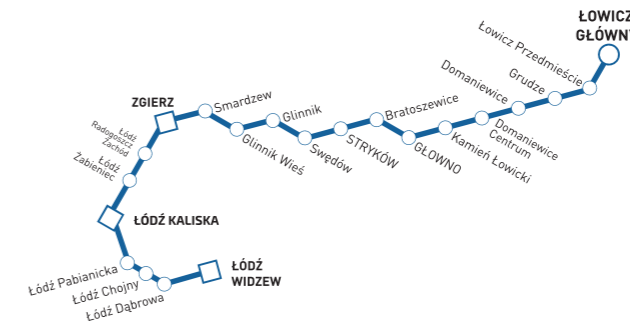

ROZKŁAD JAZDY

ważny od 21 października do 8 grudnia 2018 r.

ŁÓWICZ - ŁÓDŹ KALISKA - ŁÓDŹ WIDZEW

ŁÓDŹ WIDZEW - ŁÓDŹ KALISKA - ŁÓWICZ

POJAZD DOSTĘPNY

Pociągi w pełni dostępne dla osób niepełnosprawnych i osób o ograniczonej sprawności ruchowej.

Tłumacz języka migowego online w podróży.

Pętla indukcyjna w kasach biletowych.

ŁÓWICZ - ŁÓDŹ KALISKA - ŁÓDŹ WIDZEW

Legenda terminów kursowania:

(D) - kursuje od poniedziałku do piątku oprócz świąt

(1),(2)...(7) - kursuje w wybrane dni tygodnia - poniedziałek, wtorek...niedziela

ŁÓDŹ WIDZEW - ŁÓDŹ KALISKA - ŁÓWICZ

Legenda terminów kursowania:

(B) - kursuje od poniedziałku do piątku oraz w niedziele

(C) - kursuje w soboty, niedziele i święta

(D) - kursuje od poniedziałku do piątku oprócz świąt