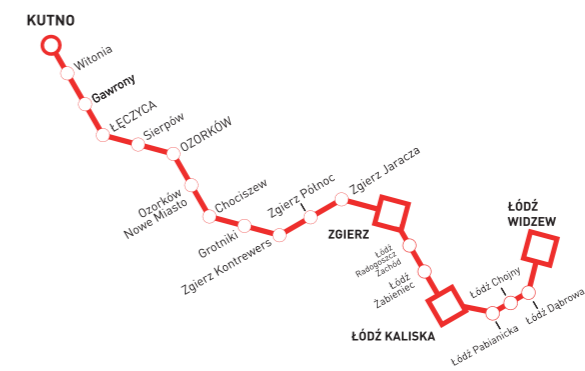

ROZKŁAD JAZDY

ważny od 21 października do 8 grudnia 2018 r.

KUTNO - ŁÓDŹ KALISKA - ŁÓDŹ WIDZEW ŁÓDŹ WIDZEW - ŁÓDŹ KALISKA - KUTNO

ŁÓDZKA KOLEJ AGLOMERACYJNA

POJAZD DOSTĘPNY

Pociągi w pełni dostępne dla osób niepełnosprawnych i osób o ograniczonej sprawności ruchowej.

Tłumacz języka migowego online w podróży.

Pętłe indukcyjne w kasach biletowych.

KUTNO - ŁÓDŹ KALISKA - ŁÓDŹ WIDZEW

Legenda terminów kursowania:

(D) - kursuje od poniedziałku do piątku oprócz świąt

(1),(2)...(7) - kursuje w wybrane dni tygodnia - poniedziałek, wtorek...niedziela