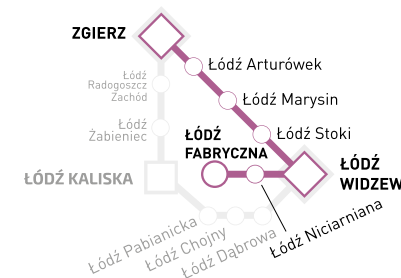

ROZKŁAD JAZDY

ważny od 2 września do 10 października 2018 r.

ZGIERZ - ŁÓDŹ WIDZEW - ŁÓDŹ FABRYCZNA ŁÓDŹ FABRYCZNA - ŁÓDŹ WIDZEW - ZGIERZ

POJAZD DOSTĘPNY

Pociągi w pełni dostępne dla osób niepełnosprawnych i osób o ograniczonej sprawności ruchowej.

Nowość! Tłumacz języka migowego online w podróży.

Pętle indukcyjne w kasach biletowych.

ŁÓDZKA KOLEJ AGLOMERACYJNA

ZGIERZ - ŁÓDŹ WIDZEW - ŁÓDŹ FABRYCZNA

Legenda terminów kursowania:

- (A) - kursuje od poniedziałku do piątku
- (C) - kursuje w soboty, niedziele i święta
- (D) - kursuje od poniedziałku do piątku oprócz świąt
- [1] - kursuje 17 IX - 19 X w (A)
- [2] - kursuje 3 IX - 14 IX w (A)
- [3] - kursuje 2 IX
- [4] - kursuje 30 IX - 7 X w niedziele
- [5] - kursuje 23 IX
- [6] - kursuje od 8 IX w (C) oprócz 23, 30 IX, 7 X
- [7] - kursuje od 8 IX w (C)
- [8] - kursuje do 19 X w (A) oraz 2 IX
- [9] - kursuje od 22 IX w (C)
- [10] - kursuje 8 IX - 16 IX w (C)

ŁÓDŹ FABRYCZNA - ŁÓDŹ WIDZEW - ZGIERZ

Legenda terminów kursowania:

- (A) - kursuje od poniedziałku do piątku
- (C) - kursuje w soboty, niedziele i święta
- (D) - kursuje od poniedziałku do piątku oprócz świąt
- [1] - kursuje 2 IX
- [2] - kursuje do 8 IX w (C)
- [3] - kursuje do 20 IX
- [4] - kursuje od 21 IX
- [5] - kursuje 8 IX - 9 IX
- [6] - kursuje od 15 IX w (C)
- [7] - kursuje 3 IX - 14 IX w (A)
- [8] - kursuje 17 IX - 19 X w (A)