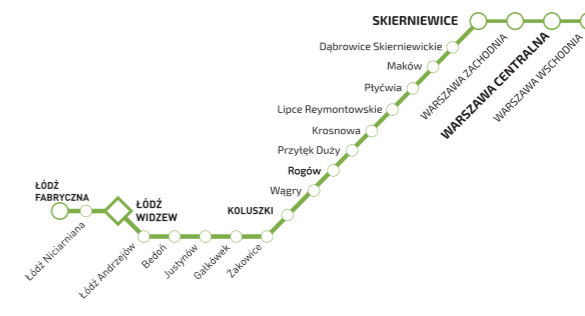

ŁÓDZKA KOLEJ AGLOMERACYJNA

ROZKŁAD JAZDY

ważny od 2 września do 20 października 2018 r.

**WARSZAWA WSCHODNIA - SKIERNIEWICE -
- KOLUSZKI - ŁÓDŹ WIDZEW - ŁÓDŹ FABRYCZNA**

**ŁÓDŹ FABRYCZNA - ŁÓDŹ WIDZEW - KOLUSZKI -
- SKIERNIEWICE - WARSZAWA WSCHODNIA**

POJAZD DOSTĘPNY

Pociągi w pełni dostępne dla osób niepełnosprawnych i osób o ograniczonej sprawności ruchowej.

Tłumacz języka migowego online w podróży.

Pętłe indukcyjne w kasach biletowych.

WARSZAWA WSCHODNIA - SKIERNIEWICE - - KOLUSZKI - ŁÓDŹ WIDZEW - ŁÓDŹ FABRYCZNA

ŁÓDŹ FABRYCZNA - ŁÓDŹ WIDZEW - - KOLUSZKI -- SKIERNIEWICE - - WARSZAWA WSCHODNIA

Legenda terminów kursowania:

- (C)** - kursuje w soboty, niedziele i święta
- (D)** - kursuje od poniedziałku do piątku oprócz świąt
- [1]** - kursuje 2 IX
- [2]** - kursuje od 8 IX w **(C)**
- [3]** - kursuje 8 IX - 9 IX
- [4]** - kursuje od 15 IX w **(C)**
- [5]** - kursuje 3 IX - 14 IX w **(D)**
- [6]** - kursuje 17 IX - 19 X w **(D)**