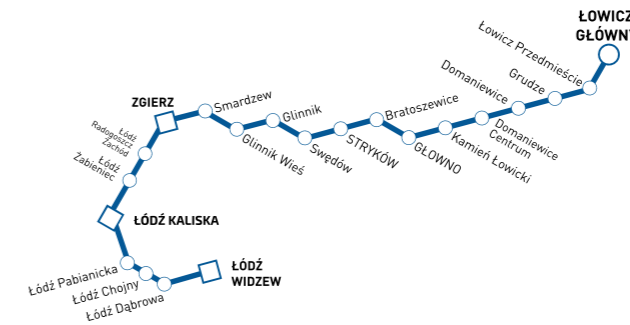

# ROZKŁAD JAZDY

ważny od 2 września do 20 października 2018 r.

ŁÓWICZ - ŁÓDŹ KALISKA - ŁÓDŹ WIDZEW

ŁÓDŹ WIDZEW - ŁÓDŹ KALISKA - ŁÓWICZ

## ŁÓDZKA KOLEJ AGLOMERACYJNA

### ŁÓWICZ - ŁÓDŹ KALISKA - ŁÓDŹ WIDZEW

### ŁÓDŹ WIDZEW - ŁÓDŹ KALISKA - ŁÓWICZ