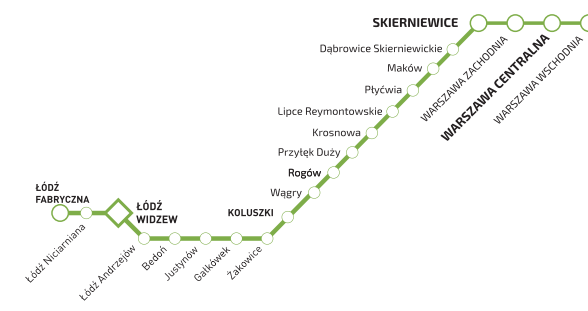

# ROZKŁAD JAZDY

ważny od 10 czerwca do 1 września 2018 r.

**WARSZAWA WSCHODNIA - SKIERNIEWICE -  
- KOLUSZKI - ŁÓDŹ WIDZEW - ŁÓDŹ FABRYCZNA**

**ŁÓDŹ FABRYCZNA - ŁÓDŹ WIDZEW - KOLUSZKI -  
- SKIERNIEWICE - WARSZAWA WSCHODNIA**

### WARSZAWA WSCHODNIA - SKIERNIEWICE - KOLUSZKI - ŁÓDŹ WIDZEW - ŁÓDŹ FABRYCZNA

### ŁÓDŹ FABRYCZNA - ŁÓDŹ WIDZEW - KOLUSZKI - SKIERNIEWICE - WARSZAWA WSCHODNIA