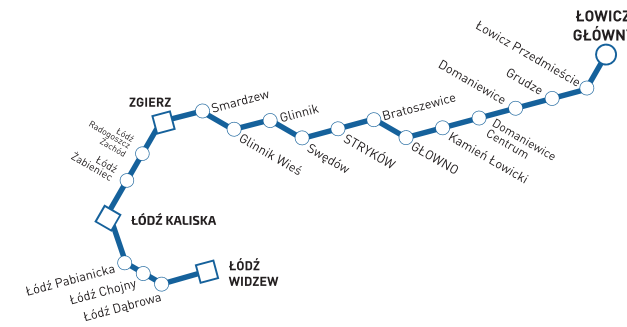

ŁÓDZKA KOLEJ AGLOMERACYJNA

ROZKŁAD JAZDY

ważny od 10 czerwca do 1 września 2018 r.

ŁÓWICZ - ŁÓDŹ KALISKA - ŁÓDŹ WIDZEW

ŁÓDŹ WIDZEW - ŁÓDŹ KALISKA - ŁÓWICZ

POJAZD DOSTĘPNY

Pociągi w pełni dostępne dla osób niepełnosprawnych i osób o ograniczonej sprawności ruchowej.

Tłumacz języka migowego online w podróży.

Pętla indukcyjna w kasach biletowych.

ŁÓWICZ - ŁÓDŹ KALISKA - ŁÓDŹ WIDZEW

Legenda terminów kursowania:

- (D)** - kursuje od poniedziałku do piątku oprócz świąt
- (1),(2)...(7)** - kursuje w wybrane dni tygodnia - poniedziałek, wtorek...niedziela
- [1]** - kursuje w **(1)-(6)**
- [2]** - kursuje 11.VI-22.VI w **(D)**
- < - pociąg kursuje z pominięciem stacji
- Ł - pociąg ŁKA

ŁÓDŹ WIDZEW - ŁÓDŹ KALISKA - ŁÓWICZ

Legenda terminów kursowania:

- (B)** - kursuje od poniedziałku do piątku oraz w niedziele
- (C)** - kursuje w soboty, niedziele i święta
- (D)** - kursuje od poniedziałku do piątku oprócz świąt
- (1),(2)...(7)** - kursuje w wybrane dni tygodnia - poniedziałek, wtorek...niedziela
- [1]** - kursuje w **(1)-(6)**
- [2]** - kursuje 11.VI - 22.VI w **(D)**
- < - pociąg kursuje z pominięciem stacji
- Ł - pociąg ŁKA