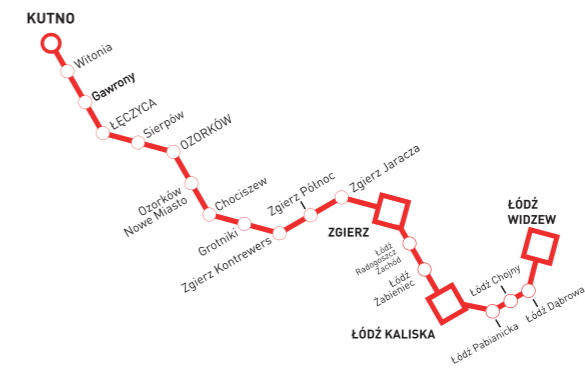

ROZKŁAD JAZDY

ważny od 10 czerwca do 1 września 2018 r.

KUTNO - ŁÓDŹ KALISKA - ŁÓDŹ WIDZEW ŁÓDŹ WIDZEW - ŁÓDŹ KALISKA - KUTNO

ŁÓDZKA KOLEJ AGLOMERACYJNA

POJAZD DOSTĘPNY

Pociągi w pełni dostępne dla osób niepełnosprawnych i osób o ograniczonej sprawności ruchowej.

Tłumacz języka migowego online w podróży.

Pętłe indukcyjne w kasach biletowych.

KUTNO - ŁÓDŹ KALISKA - ŁÓDŹ WIDZEW

Legenda terminów kursowania:

(D) - kursuje od poniedziałku do piątku oprócz świąt

(1),(2)...(7) - kursuje w wybrane dni tygodnia - poniedziałek, wtorek...niedziela

[1] - kursuje w **(1)-(6)**

[2] - kursuje 11 VI - 22 VI w **(D)**

„Łódzka Kolej Aglomeracyjna” sp. z o.o.

Ł - pociąg ŁKA

„Przewozy Regionalne” sp. z o.o.

R - pociąg REGIO

Zastępcza Komunikacja Autobusowa
Miejsca postoju autobusów:
Kutno - Parking przy stacji PKP
Witonia - Przystanek Autobusowy ul. Centralna DK 60
UWAGA!
BRAK MOŻLIWOŚCI PRZEWOZU ROWERÓW I NIESKŁADANYCH WÓZKÓW W AUTOBUSACH

do stacji

ŁÓDŹ WIDZEW - ŁÓDŹ KALISKA - KUTNO

Legenda terminów kursowania:

(B) - kursuje od poniedziałku do piątku oraz w niedziele

(D) - kursuje od poniedziałku do piątku oprócz świąt

[1] - kursuje 11 VI - 22 VI w **(D)**