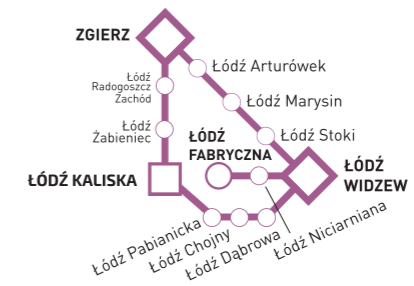

ROZKŁAD JAZDY

ważny od 11 marca do 9 czerwca 2018 r.

ŁÓDZKA KOLEJ AGLOMERACYJNA

POJAZD DOSTĘPNY

Pociągi w pełni dostępne dla osób niepełnosprawnych i osób o ograniczonej sprawności ruchowej.
Nowość! Tłumacz języka migowego online w podróży.
Pętla indukcyjna w kasach biletowych.

ŁÓDŹ FABRYCZNA - ŁÓDŹ WIDZEW - ZGIERZ