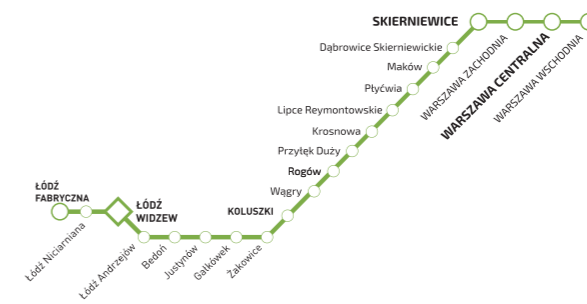

UWAGA!

- (C) kursuje w soboty, niedziele i święta
- (D) kursuje od poniedziałku do piątku oprócz świąt

Wszystkie pociągi „ŁKA” sp. z o.o. na odcinku Łódź Fabryczna - Łódź Widzew znajdują się na ulotce Łódź Fabryczna - Łódź Widzew - Zgierz.

- [1] kursuje od 24.III w (C)
- [2] kursuje do 18.III w (C)
- [3] kursuje do 8.IV, 28.IV-9.VI
- [4] kursuje 9-27.IV

- | pociąg nie zatrzymuje się na danej stacji
- Ł pociąg ŁKA
- ŁP pociąg ŁKA przyspieszony
- ŁS pociąg ŁKA Sprinter

ŁÓDZKA KOLEJ AGLOMERACYJNA

ROZKŁAD JAZDY

ważny od 11 marca do 9 czerwca 2018 r.

**WARSZAWA WSCHODNIA - SKIERNIEWICE -
- KOLUSZKI - ŁÓDŹ WIDZEW - ŁÓDŹ FABRYCZNA**

POJAZD DOSTĘPNY

Pociągi w pełni dostępne dla osób niepełnosprawnych i osób o ograniczonej sprawności ruchowej.