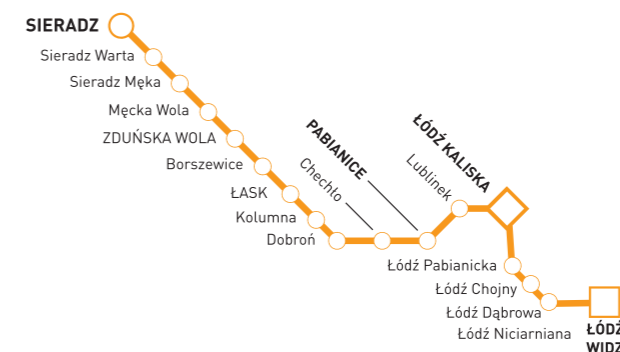

ŁÓDZKA KOLEJ AGLOMERACYJNA

ROZKŁAD JAZDY

ważny od 11 marca do 9 czerwca 2018 r.

ŁÓDŹ WIDZEW - ŁÓDŹ KALISKA - SIERADZ

POJAZD DOSTĘPNY

Pociągi w pełni dostępne dla osób niepełnosprawnych i osób o ograniczonej sprawności ruchowej.

Nowość! Tłumacz języka migowego online w podróży.

Pętla indukcyjne w kasach biletowych.

Zakres prac remontowych mających wpływ na zmiany w kursowaniu pociągów:

- Na odcinku Łódź Kaliska - Sieradz zmiany czasowe od 9 do 27 kwietnia i od 22 do 25 oraz 29 i 30.IV - zamknięcia awaryjne i prace na odcinku Pabianice - Łask. Ponadto zmiany rozkładu jazdy niektórych pociągów wynikają z prac modernizacyjnych prowadzonych na linii kutnowskiej od 11 marca do 8 kwietnia i na linii łowickiej od 9 kwietnia do 9 czerwca.