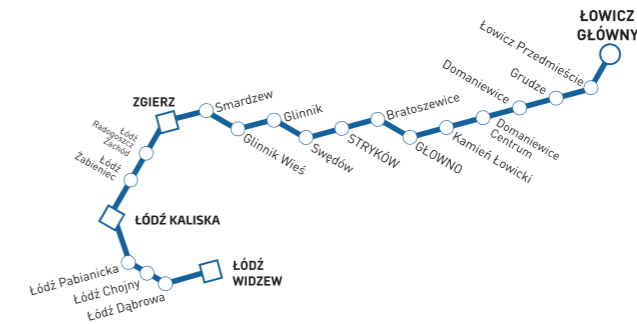

ŁÓDZKA KOLEJ AGLOMERACYJNA

ROZKŁAD JAZDY

ważny od 11 marca do 9 czerwca 2018 r.

ŁÓDZ - ŁÓDŹ KALISKA - ŁÓDŹ WIDZEW

POJAZD DOSTĘPNY

Pociągi w pełni dostępne dla osób niepełnosprawnych i osób o ograniczonej sprawności ruchowej.

Tłumacz języka migowego online w podróży.

Pętla indukcyjna w kasach biletowych.

Zakres prac remontowych mających wpływ na zmiany w kursowaniu pociągów:

- do odwołania prowadzone będą prace związane z przebudową stacji Łowicz Główny i odcinka Łowicz Przedmieście - Łowicz Główny. Od dnia 9 kwietnia do 6 maja będą prowadzone prace remontowe na odcinku Zgierz - Stryków - Głowno, a od 7 maja do 9 czerwca na odcinku Głowno - Domaniewice. Spowoduje to konieczność uruchomienia Zastępczej Komunikacji Autobusowej pomiędzy wskazanymi stacjami.