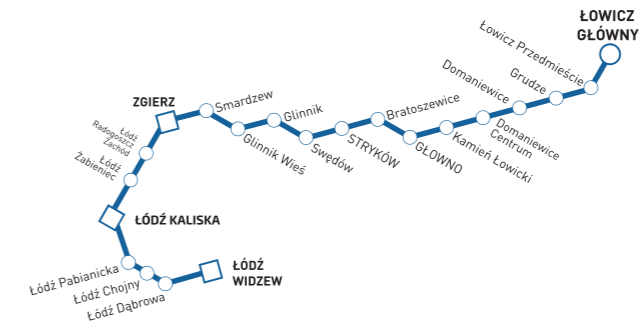

ŁÓDZKA KOLEJ AGLOMERACYJNA

ROZKŁAD JAZDY

ważny od 11 marca do 9 czerwca 2018 r.

POJAZD DOSTĘPNY

Pociągi w pełni dostępne dla osób niepełnosprawnych i osób o ograniczonej sprawności ruchowej.

Tłumacz języka migowego online w podróży.

Pętla indukcyjna w kasach biletowych.

Table with columns for station names and departure times. Includes a 'Skiermiewice' section at the bottom.

UWAGI

POSTOJE ZASTĘPCZEJ KOMUNIKACJI AUTOBUSOWEJ PRZY STACJACH PKP
Zgierz - Parking przy stacji PKP
Smardzew - Parking przy stacji PKP
Glinnik - Parking przy stacji PKP
Sędów - Parking przy stacji PKP
Stryków - Parking przy stacji PKP
Głowno - Parking przy stacji PKP
Domaniewice - Parking przy stacji PKP
Łowicz Przedmieście - postój przy stacji PKP ul. Kaliska/Włkiennicza
Łowicz Główny - postój przy stacji PKP ul. Dworcowa

BRAK MOŻLIWOŚCI PRZEWOZU ROWERÓW I NIESKŁADANYCH WÓZKÓW W AUTOBUSACH