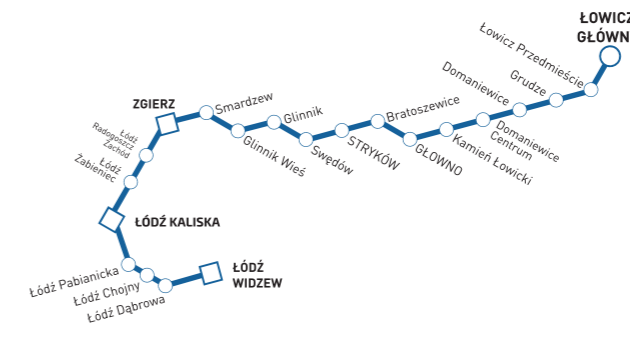

ŁÓDZKA KOLEJ AGLOMERACYJNA

ROZKŁAD JAZDY

ważny od 11 marca do 9 czerwca 2018 r.

ŁÓWICZ - ŁÓDŹ KALISKA - ŁÓDŹ WIDZEW

POJAZD DOSTĘPNY

Pociągi w pełni dostępne dla osób niepełnosprawnych i osób o ograniczonej sprawności ruchowej.

Tłumacz języka migowego online w podróży.

Pętla indukcyjna w kasach biletowych.

ŁÓWICZ - ŁÓDŹ KALISKA - ŁÓDŹ WIDZEW

Legenda terminów kursowania:

(A) - kursuje od poniedziałku do piątku

(D) - kursuje od poniedziałku do piątku oprócz świąt

[18] - kursuje 1 V-6 V

< - pociąg kursuje z pominięciem stacji

Ł - pociąg ŁKA

Main train schedule table for Łódź Kaliska - Łódź Widzew route, showing departure times from Łódź Główny to Łódź Kaliska and Łódź Widzew.

Main train schedule table for Łódź Kaliska - Łódź Widzew route, showing departure times from Łódź Kaliska to Łódź Widzew.

Zastępcza Komunikacja Autobusowa POSTOJE ZASTĘPCZEJ KOMUNIKACJI AUTOBUSOWEJ PRZY STACJACH PKP... ul. Dworcowa ul. Główna Grudze - Przystanek Autobusowy PKS Jamno przy szkole podstawowej