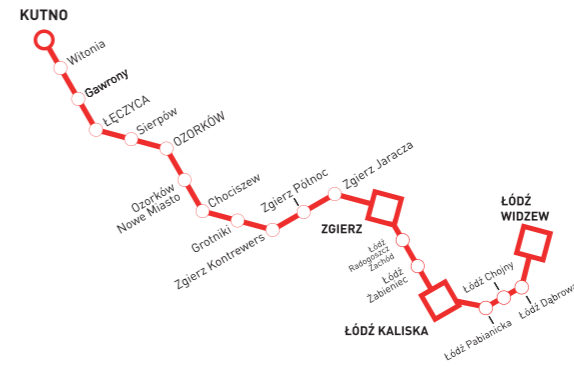

ŁÓDZKA KOLEJ AGLOMERACYJNA

# ROZKŁAD JAZDY

ważny od 11 marca do 9 czerwca 2018 r.

KUTNO - ŁÓDŹ KALISKA - ŁÓDŹ WIDZEW

### UWAGI!

Wszystkie pociągi „ŁKA” sp. z o.o. na odcinku Zgierz - Łódź Kaliska - Łódź Widzew znajdują się na ulotce Zgierz - Łódź Kaliska - Łódź Widzew.