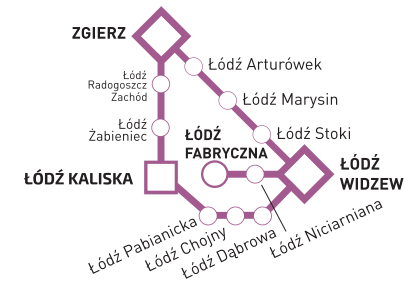

ROZKŁAD JAZDY

ważny od 10 grudnia 2017 r. do 10 marca 2018 r.

ZGIERZ - ŁÓDŹ KALISKA - ŁÓDŹ WIDZEW ZGIERZ - ŁÓDŹ WIDZEW - ŁÓDŹ FABRYCZNA

ŁÓDŹ WIDZEW - ŁÓDŹ KALISKA - ZGIERZ ŁÓDŹ FABRYCZNA - ŁÓDŹ WIDZEW - ZGIERZ

ŁÓDZKA KOLEJ AGLOMERACYJNA

POJAZD DOSTĘPNY

Pociągi w pełni dostępne dla osób niepełnosprawnych i osób o ograniczonej sprawności ruchowej.

Nowość! Tłumacz języka migowego online w podróży.

Pętle indukcyjne w kasach biletowych.

ZGIERZ - ŁÓDŹ WIDZEW - ŁÓDŹ FABRYCZNA	
	kat. i nr pociągu
km	termin kursowania
0.000	Zgierz
4.918	Łódź Arturówek
7.618	Łódź Marysin
10.968	Łódź Stoki
13.728	Łódź Widzew
16.243	Łódź Niciarniana
18.904	Łódź Fabryczna

ŁÓDŹ FABRYCZNA - ŁÓDŹ WIDZEW - ZGIERZ	
	kat. i nr pociągu
km	termin kursowania
0.000	Łódź Fabryczna
2.661	Łódź Niciarniana
5.176	Łódź Widzew
7.916	Łódź Stoki
11.266	Łódź Marysin
13.966	Łódź Arturówek
18.884	Zgierz