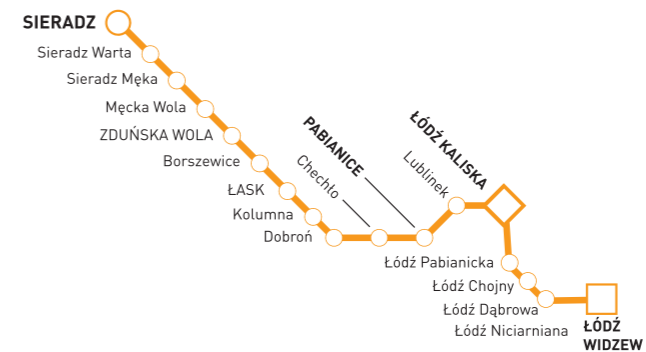

ŁÓDZKA KOLEJ AGLOMERACYJNA

ROZKŁAD JAZDY

ważny od 10 grudnia 2017 r. do 10 marca 2018 r.

SIERADZ - ŁÓDŹ KALISKA - ŁÓDŹ WIDZEW
ŁÓDŹ WIDZEW - ŁÓDŹ KALISKA - SIERADZ

POJAZD DOSTĘPNY

Pociągi w pełni dostępne dla osób niepełnosprawnych i osób o ograniczonej sprawności ruchowej.
Nowość! Tłumacz języka migowego online w podróży.
Pętla indukcyjna w kasach biletowych.

W weekendy i święta bilety na przejazdy 15% taniej.

WZAJEMNE HONOROWANIE BILETÓW

Z biletem strefowym ŁKA możesz jeździć komunikacją miejską po Łodzi. Z biletem tódzkim pociągami ŁKA w granicach miasta.

OFERTA RAZEM TANIEJ

ŁÓDŹ WIDZEW - ŁÓDŹ KALISKA - SIERADZ

Legenda terminów kursowania:

- (D) - kursuje od poniedziałku do piątku oprócz świąt
- [1] - kursuje w (D) do 29 XII
- [2] - kursuje w (D) od 2 I
- [3] - kursuje oprócz 17 - 22 XII
- [4] - kursuje 17 XII - 22 XII
- [5] - kursuje oprócz 11 XII - 22 XII
- [6] - kursuje 11 XII - 22 XII
- [7] - kursuje oprócz 24-25, 31 XII, 6 I

do stacji

Łódź Zabieniec

Zgierz

Uwaga Podróżni!

W okresie od 11 do 22 grudnia 2017 i od 3 do 13 stycznia 2018 na odcinku Pabianice - Łódź Kaliska prace przygotowawcze do rewitalizacji linii. W godzinach 19:00 - 05:00 ruch prowadzony po jednym torze.