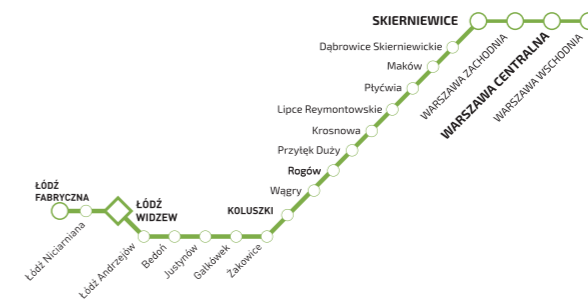

ROZKŁAD JAZDY

ważny od 15 października do 9 grudnia 2017 r.

**WARSZAWA WSCHODNIA - SKIERNIEWICE -
- KOLUSZKI - ŁÓDŹ WIDZEW - ŁÓDŹ FABRYCZNA**

**ŁÓDŹ FABRYCZNA - ŁÓDŹ WIDZEW - KOLUSZKI -
- SKIERNIEWICE - WARSZAWA WSCHODNIA**