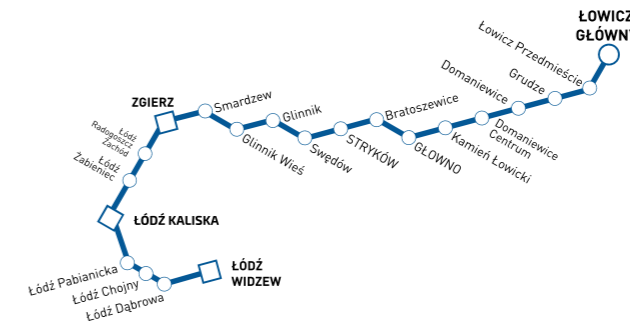

# ROZKŁAD JAZDY

ważny od 3 września do 14 października 2017 r.

## ŁÓWICZ - ŁÓDŹ KALISKA - ŁÓDŹ WIDZEW ŁÓDŹ WIDZEW - ŁÓDŹ KALISKA - ŁÓWICZ

### ŁÓDZKA KOLEJ AGLOMERACYJNA

#### ŁÓDŹ WIDZEW - ŁÓDŹ KALISKA - ŁÓWICZ