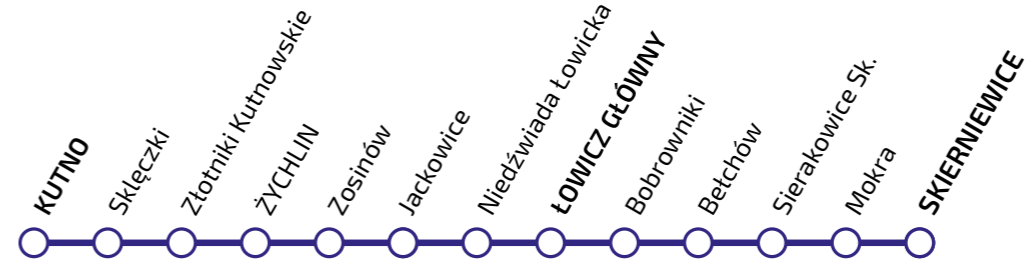

ROZKŁAD JAZDY

ważny od 10 marca do 8 czerwca 2024 r.

KUTNO - ŁOWICZ - SKIERNIEWICE

SKIERNIEWICE - ŁOWICZ - KUTNO

ŁÓDZKA KOLEJ AGLOMERACYJNA

KUTNO - ŁOWICZ - SKIERNIEWICE

Legenda terminów kursowania:

- (D) kursuje od poniedziałku do piątku oprócz świąt
- [1] kursuje 11 III-7 VI w (D)
- [2] kursuje do 2 VI
- [3] kursuje od 3 VI

- | przejeżdża bez zatrzymania
- < jedzie inną linią, kursuje inną trasą

Zastępcza Komunikacja Autobusowa
 Skierniewice - przy stacji PKP (ul. Dworcowa)
 Skierniewice - ul. Prymasowska kier. Łowicz
 Mokra - przy przystanku osobowym PKP 78T
 Mokra przy nr 24 Mokra - na wysokości nr 24A
 Sierakowice Lewe (Zatorze) - na wysokości nr 155
 Sierakowice Skierniewickie - przy przystanku osobowym PKP
 Sierakowice Lewe 54A - (przy firmie WW Instal)
 Bełchów - przy OSP Bełchów kier. Łowicz
 Bełchów - przy stacji PKP (ul. Dworcowa 9)
 Polesie - przy posesji 119
 Bobrowniki - GOK w Bobrownikach kier. Łowicz
 Bobrowniki - przy przystanku osobowym PKP / sklep
 Arkadia - przystanek
 Łowicz Główny - przy stacji PKP (ul. Dworcowa)
 Niedźwiada Łowicka - przyst. aut. DK 92 KM 393,5 Niedźwiada
 Jackowice - przystanek autobusowy DK92 Zduny-Wieś 124
 Zosinów - przy przystanku osobowym PKP 13
 Żychlin - przy stacji PKP 6D
 Złotniki Kutnowskie - przystanek autobusowy DK 92 Kaszewy
 Tarnowskie 15A
 Skłęczki - przystanek autobusowy DK 92 Agroma/GTL
 Kutno - przy stacji PKP (ul. 3 Maja)
 UWAGA! BRAK MOŻLIWOŚCI PRZEWOZU ROWERÓW W AUTOBUSACH

SKIERNIEWICE - ŁOWICZ - KUTNO

Legenda terminów kursowania:

- (D) kursuje od poniedziałku do piątku oprócz świąt
- [1] kursuje 11 III-7 VI w (D)
- [2] kursuje od 3 VI
- [3] kursuje do 2 VI
- [4] kursuje 11 III-31 V w (D)
- [5] kursuje 3 VI-7 VI