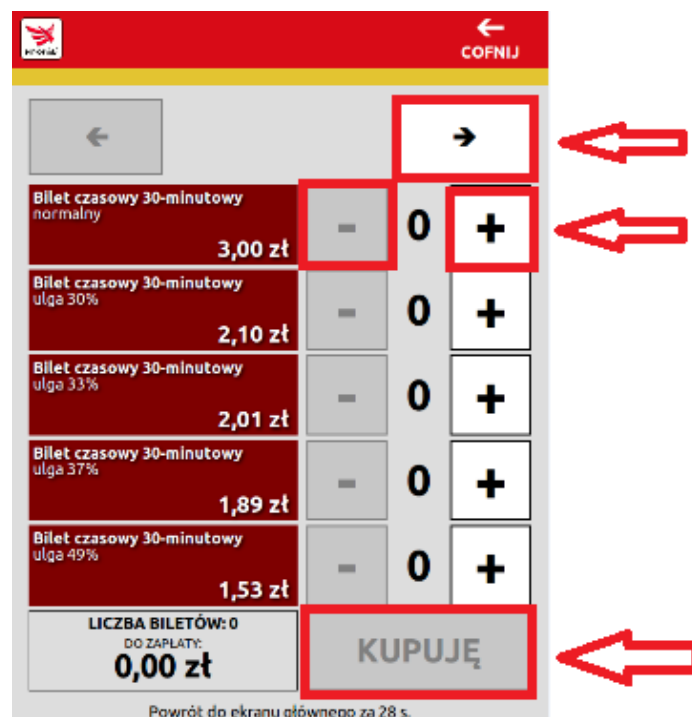

## Krótką instrukcją zakupu biletu jednorazowego czasowego strefowego ważnego w strefie A aglomeracji łódzkiej w automacie biletowym MPK – Łódź

1. Na stronie głównej należy wybrać opcję: BILETY INNYCH PRZEWOŹNIKÓW:

2. Następnie wybieramy przewoźnika: Łódzka Kolej Aglomeracyjna (bilety strefowe):

3. Kolejny krok to wybór biletu ważnego odpowiednio na 30 min., 60 min. lub 3 godz.:

4. Następną maską to to wybór taryfy (normalna lub ulgowa), wybór liczby biletów (maksymalnie 15 sztuk, ale z jednego rodzaju maksymalnie 10 sztuk – wyboru dokonujemy przyciskami: „+” i „-“), po wyborze klikamy przycisk: KUPUJĘ i przechodzimy do płatności kartą, bilety ŁKA można kupić płacąc wyłącznie kartą: