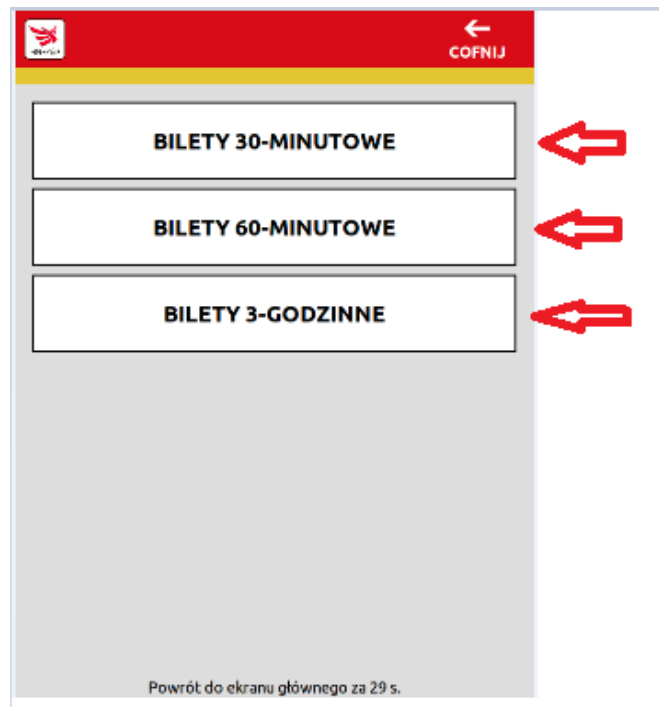

## Krótką instrukcją zakupu biletu jednorazowego czasowego strefowego ważnego w strefie A aglomeracji łódzkiej w automacie biletowym MPK – Łódź

1. Na stronie głównej należy wybrać opcję: BILETY INNYCH PRZEWOŹNIKÓW:

2. Następnie wybieramy przewoźnika: Łódzka Kolej Aglomeracyjna (bilety strefowe):

3. Kolejny krok to wybór biletu ważnego odpowiednio na 30 min., 60 min. lub 3 godz.:

4. Następną maską to to wybór taryfy (normalna lub ulgowa), wybór liczby biletów (maksymalnie 15 sztuk, ale z jednego rodzaju maksymalnie 10 sztuk – wyboru dokonujemy przyciskami: „+” i „-“), po wyborze klikamy przycisk: KUPUJĘ i przechodzimy do płatności kartą, bilety ŁKA można kupić płacąc wyłącznie kartą: